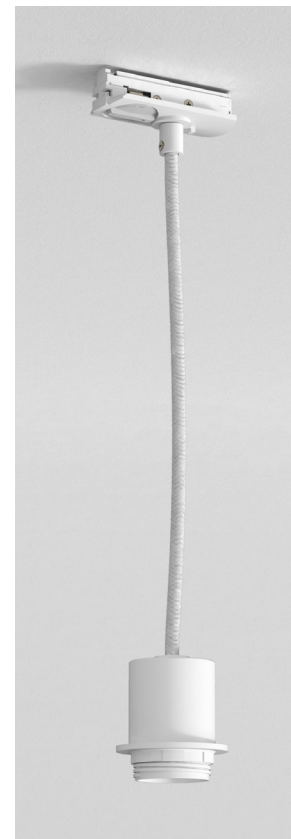

Track Pendant

suspension kit

Tato všestranná sada je určena k použití s naším kolejnicovým systémem a lze ji připevnit ke stropu nebo zavěsit. S našimi látkovými válcovými stínítky je ideální k použití nad jídelním stolem. K dispozici v matně černé nebo bílé barvě, aby ladila s jakýmkoli vybavením.

Lze používat se stínítky o hmotnosti až 1,7 kg.

Kvůli sladění je vybavena kabelem opleteným tkaninou.

Snadno se připevňuje a polohuje v našem kolejnicovém systému, stačí otočit spínač.

☒ MB ☐ MW

LED E27, max. 12 W, není součástí dodávky
IP20, třída I
Stmívatelné