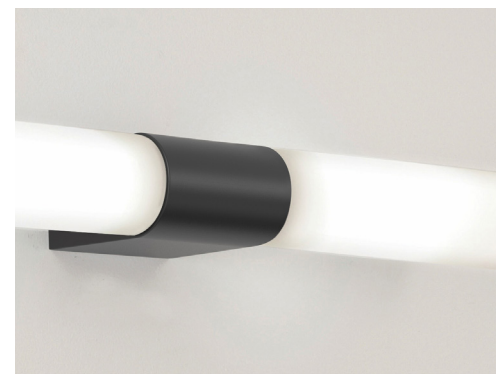

Instalujte ho otočené nahoru nebo dolů podle vlastních požadavků.

Litá základna má strohé hrany a detaily.

Základna připevněná dvěma diskrétními závrtnými šrouby s drážkou k opěrné desce zajišťuje čistý vzhled.

MB

LED E27/ES, max. 12 W, není součástí dodávky
IP44, zóna 2, 3, třída II
Stmívatelné

PCh

MN

Br

Padova

Svítlidlo Padova s úhlednými proporcemi namontované nad zrcadlem vnáší elegantní symetrii do každé koupelny. Jeho design se vyznačuje aerodynamickým tělem z litého zinku, které je opatřeno matně černou povrchovou úpravou.

Používá dvě výměnné žárovky G9. Žárovky se prodávají samostatně.

Dvě opálová skla drží na místě silikon.

MB

PCh

LED G9, max. 3 W, není součástí dodávky
IP44, třída II
Stmívatelné

Denver

Nadčasově elegantní svítidlo Denver získalo moderní aktualizaci v podobě nové, matně černé povrchové úpravy. Díky své drobné velikosti se jedná o ideální hlavní světelný zdroj pro menší prostředí, zatímco ve větších prostorech vypadá pozoruhodně ve větším počtu.

PCh

Zeppo Ceiling

Zeppo je elegantní alternativa k zapuštěnému stropnímu svítidlu. Eliptické stínítko připomínající vzducholod' Zeppelin je vyrobeno z foukaného opálového skla s matně černým lemováním.

Silné pružiny drží sklo pevně na místě.