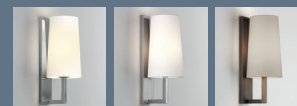

Lago 280

Štíhlá silueta svítidla Lago 280 s charakteristickou měkkou září propůjčuje jemné kouzlo hotelovým pokojům a koupelnám. Je k dispozici s rozmanitými variantami stínítka, aby zapadlo do různých prostředí.

Pro použití se stínítkem Cone 195, které je k dispozici v provedení ze skla, bílé tkaniny nebo moderní perforované mosazi. Stínítka se prodávají samostatně.

Je vybaveno vnitřním skleněným rozptylovačem, který zajišťuje ochranu IP44.

MB

LED E27/ES, max. 12 W, není součástí dodávky
IP44, zóna 2, 3, třída II
Stmívatelné

PCh

MN

Br

Riva 350

Riva 350 je nadčasové nástěnné svítidlo, které propůjčuje hotelovým pokojům atmosférickou září zdůrazněnou jeho štíhlým, kuželovitým stínítkem a elegantní podélnou opěrnou deskou.

Pro použití se stínítkem Cone 240, které je k dispozici v provedení ze skla nebo různých tkanin. Stínítka se prodávají samostatně.

Je vybaveno vnitřním skleněným rozptylovačem, který zajišťuje ochranu IP44.

MB

LED E27/ES, max. 12 W, není součástí dodávky
IP44, zóna 2, 3, třída II
Stmívatelné

PCh

MN

Br