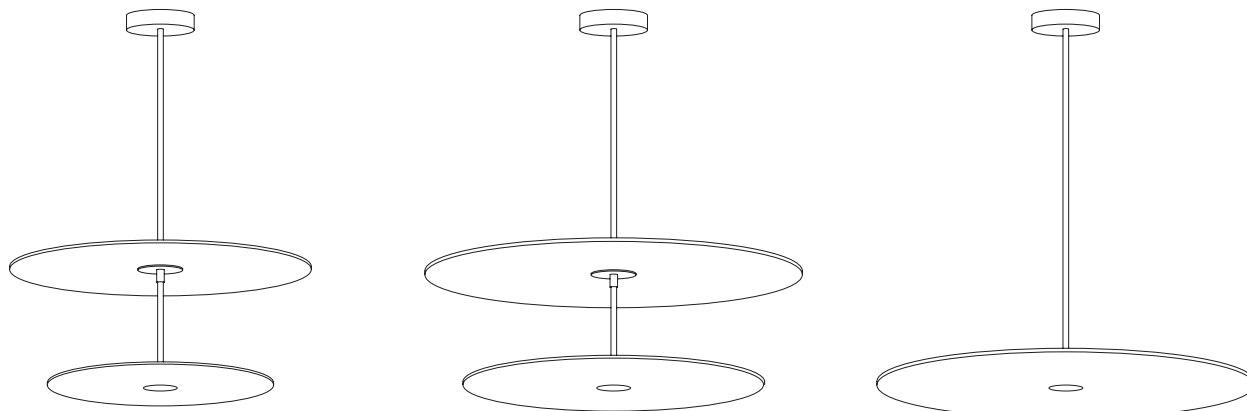

1831-98 MEDIUM BLIND STEM

Massimo 2 dischi / 2 discs max : 1 Large max, 2 Medium max, 2 Small max