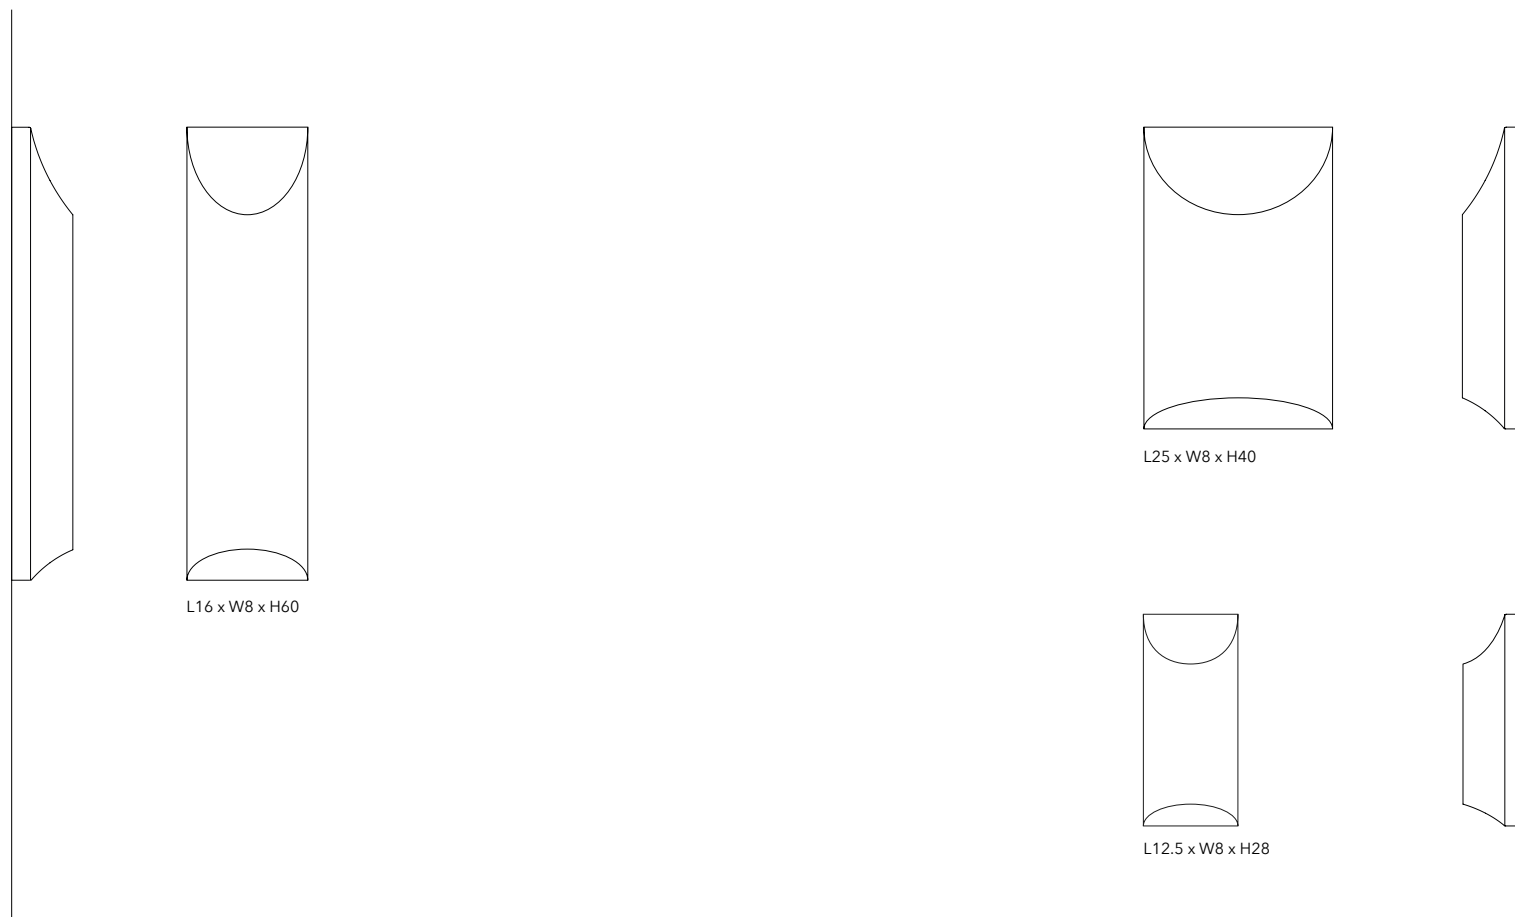

Finiture / Finishes

Struttura / Structure

Bronzo spazzolato
Brushed bronze

Bianco opaco
Matt white