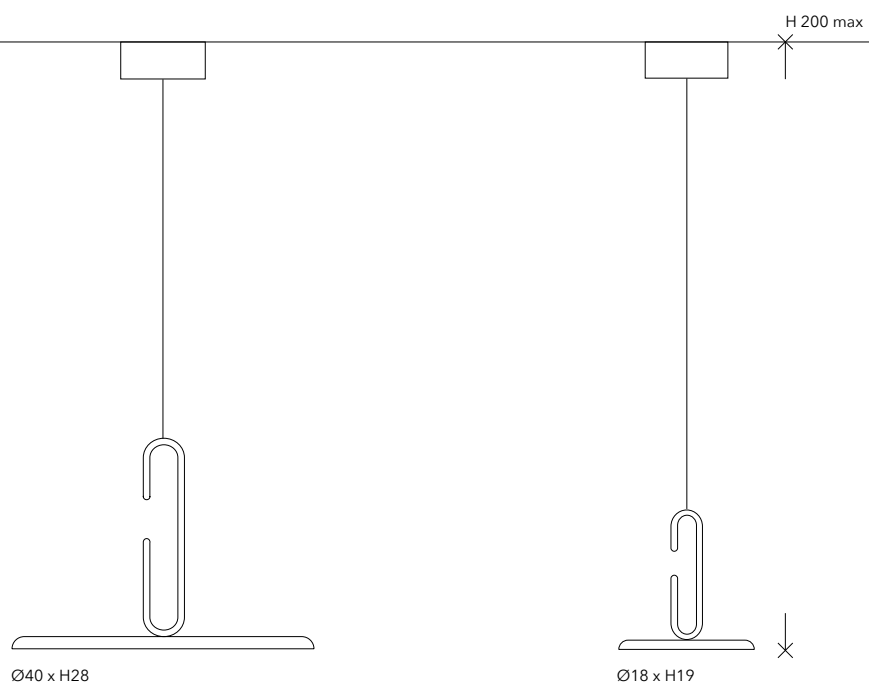

Finiture / Finishes

Struttura / Structure

Nero opaco
Matt black

Oro opaco
Matt gold