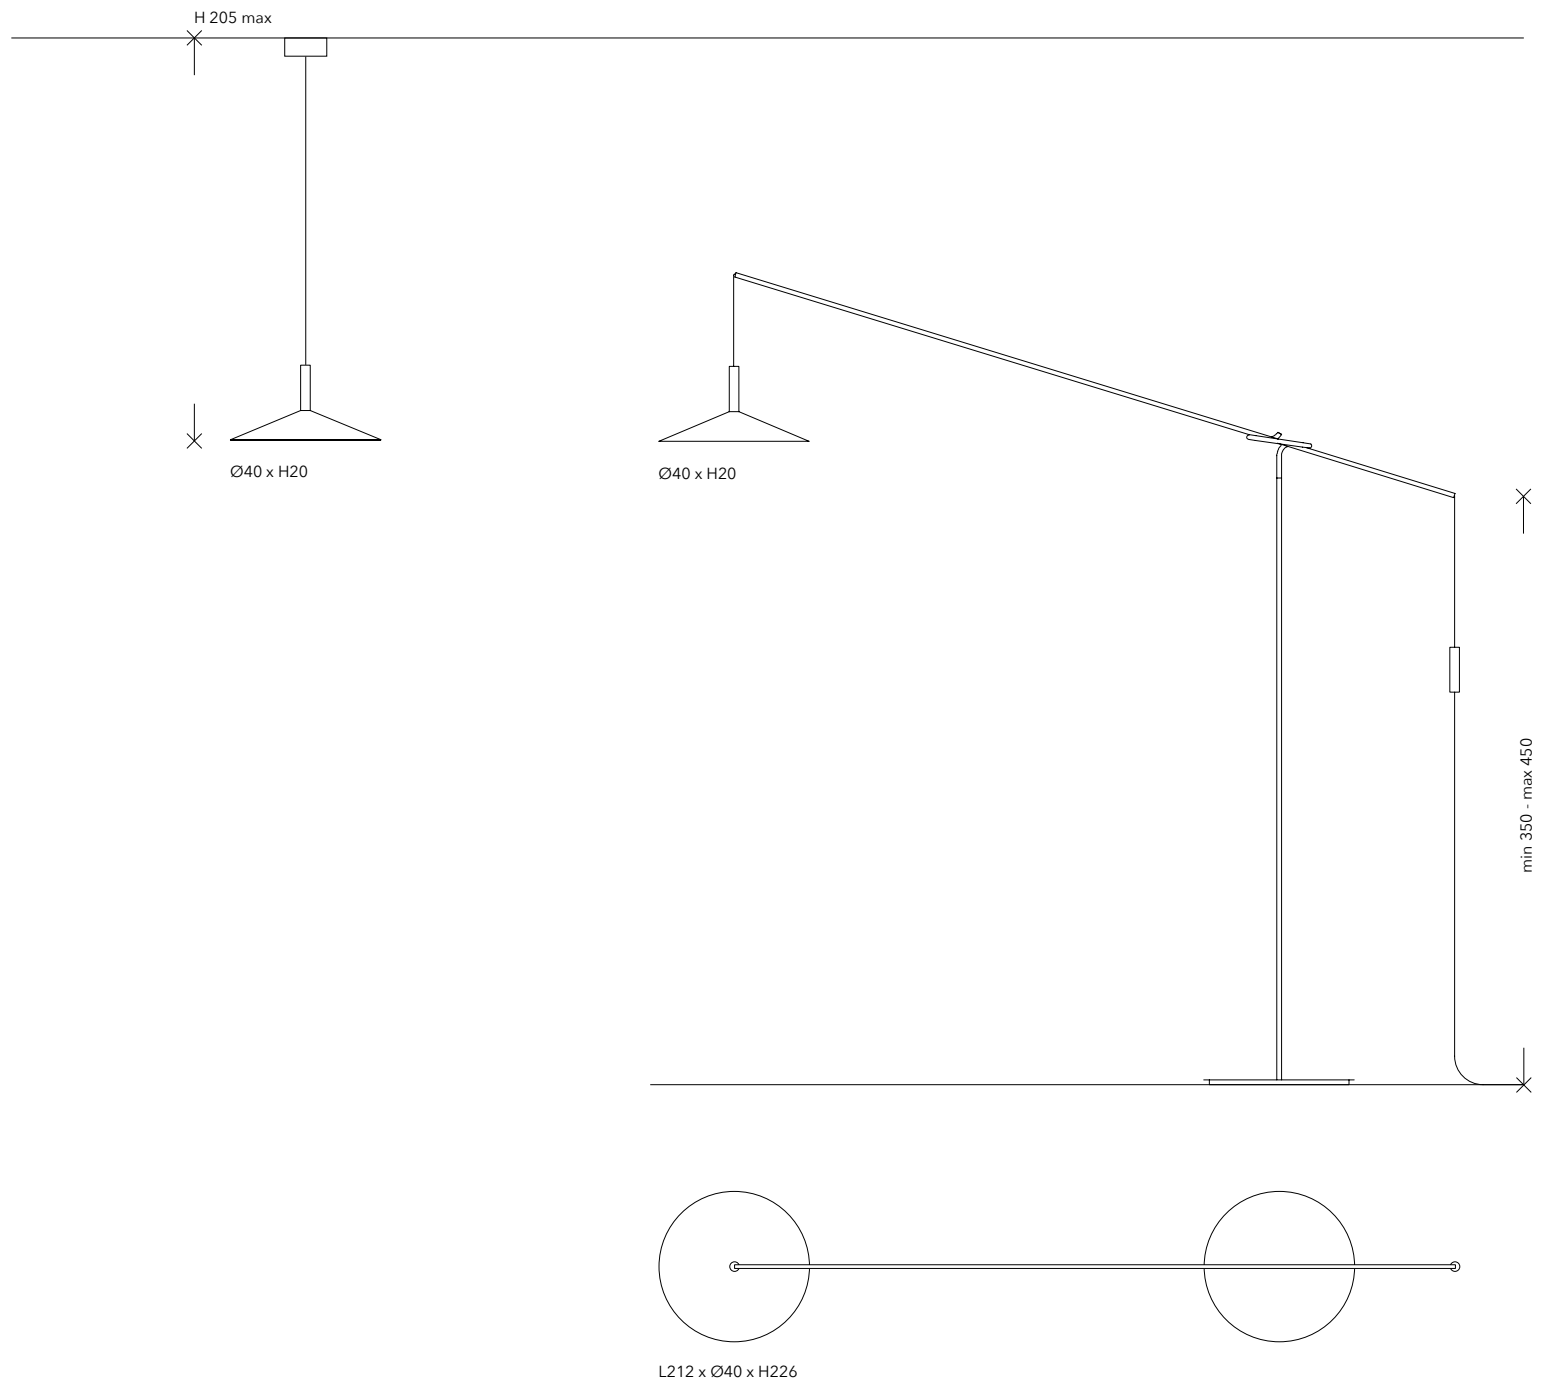

Finiture / Finishes

Struttura / Structure

Nero opaco
Matt black