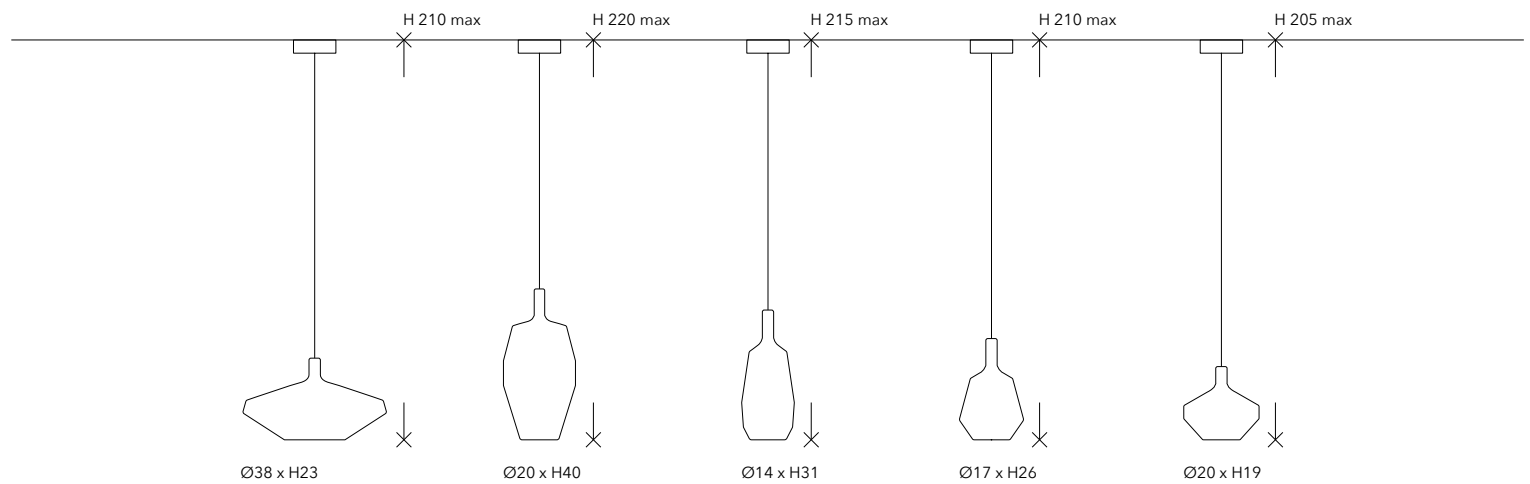

### 0811-92 CANOPY TYPE A

Ø11.3 x H3.5  
Bianco / White - Titanio / Titanium - Nero / Black  
on-off / Dimmable DALI  
Cavo / Wire RAL 7013

**Finiture / Finishes**

**Struttura applique / Wall structure**