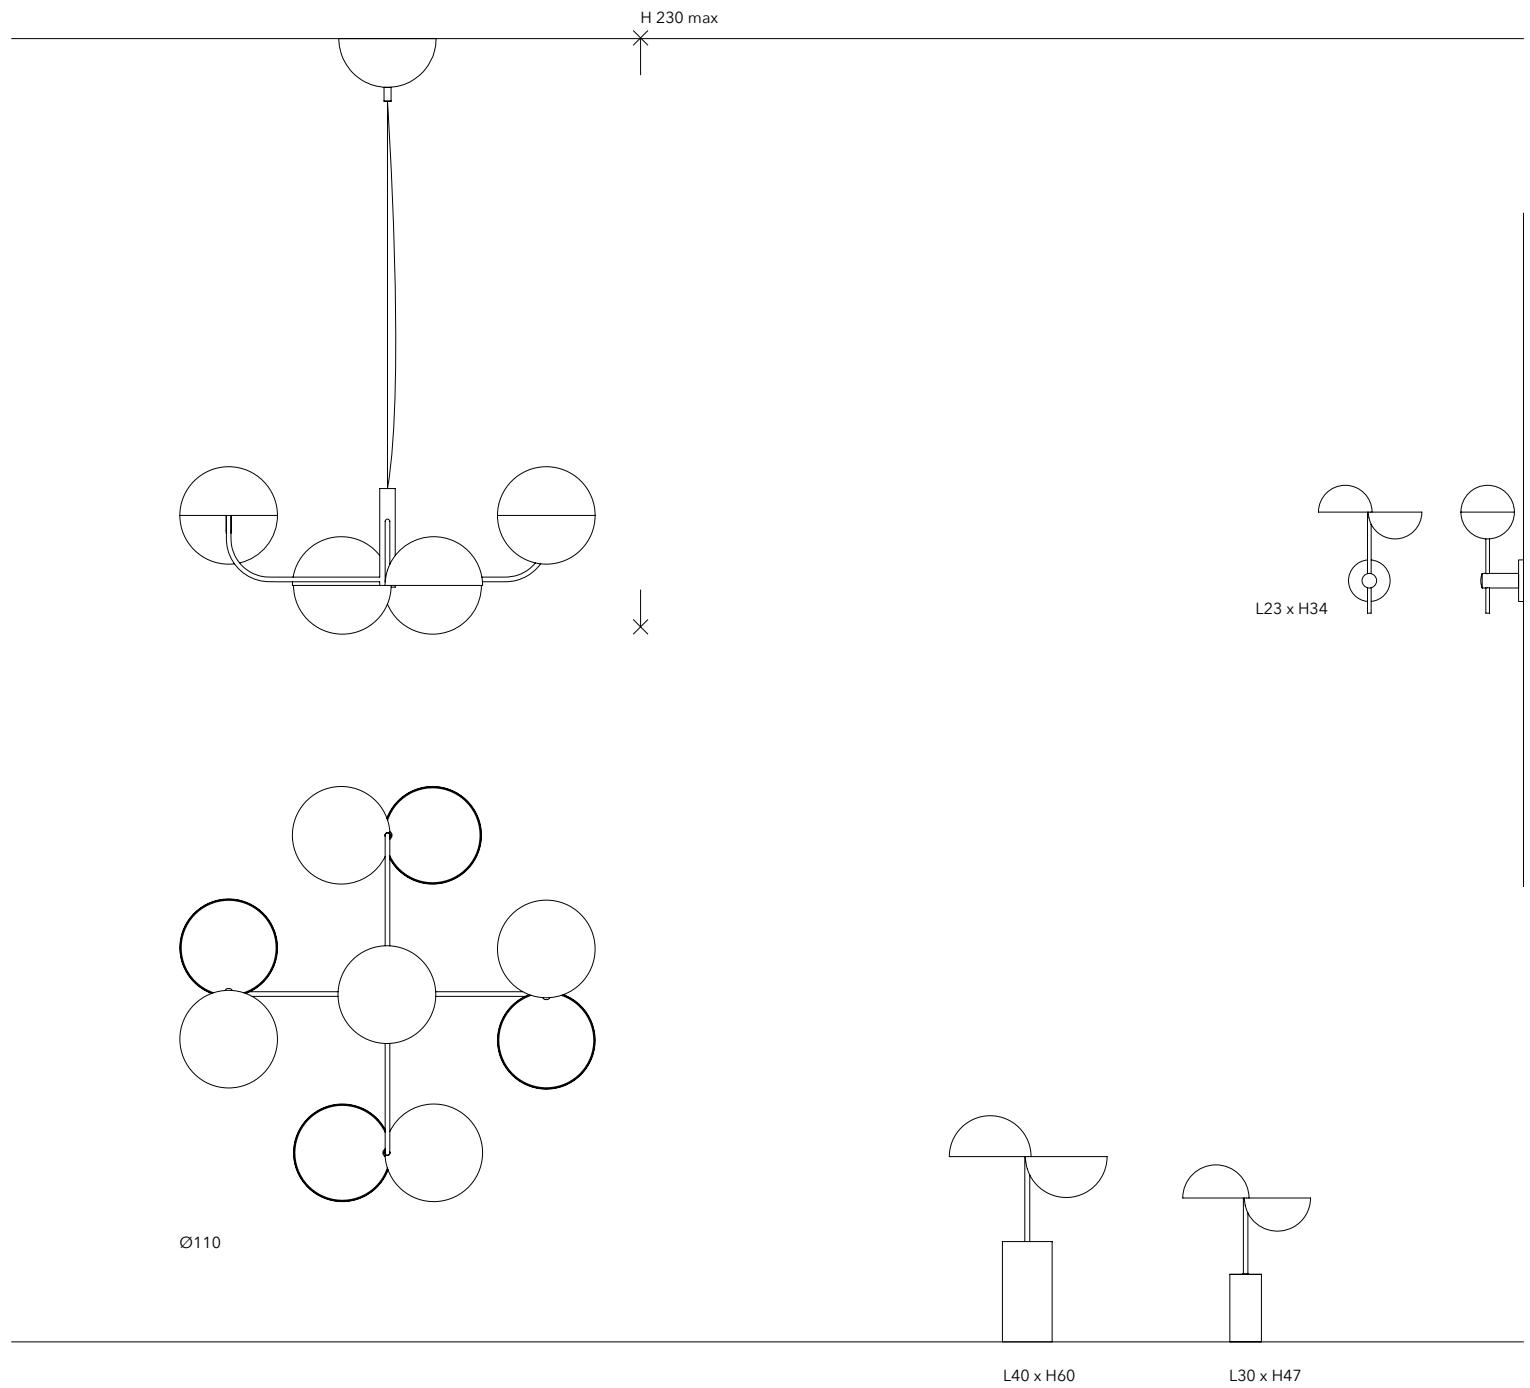

Finiture / Finishes

Struttura / Structure

Cromo nero lucido
Glossy black chrome

Base / Base 1711-03 1711-01

Cromo nero lucido
Glossy black chrome

Marmo bianco Carrara
White Carrara marble