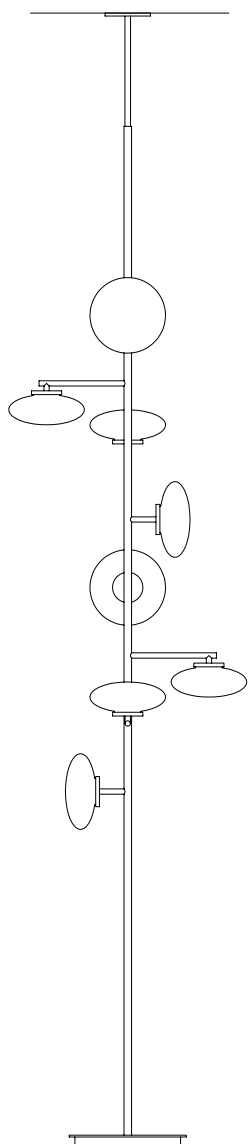

Ø32 x W60 x H270-300