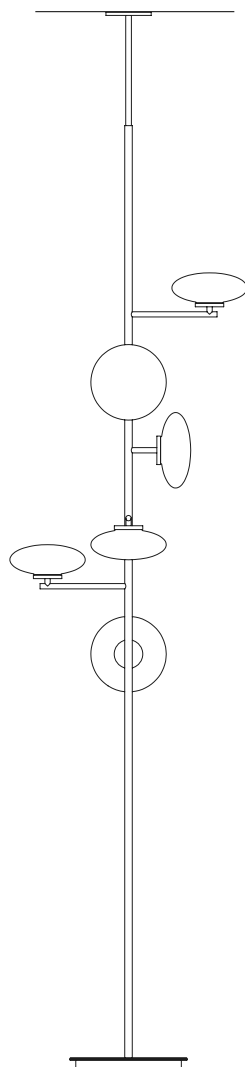

Ø32 x W50 x H250-280