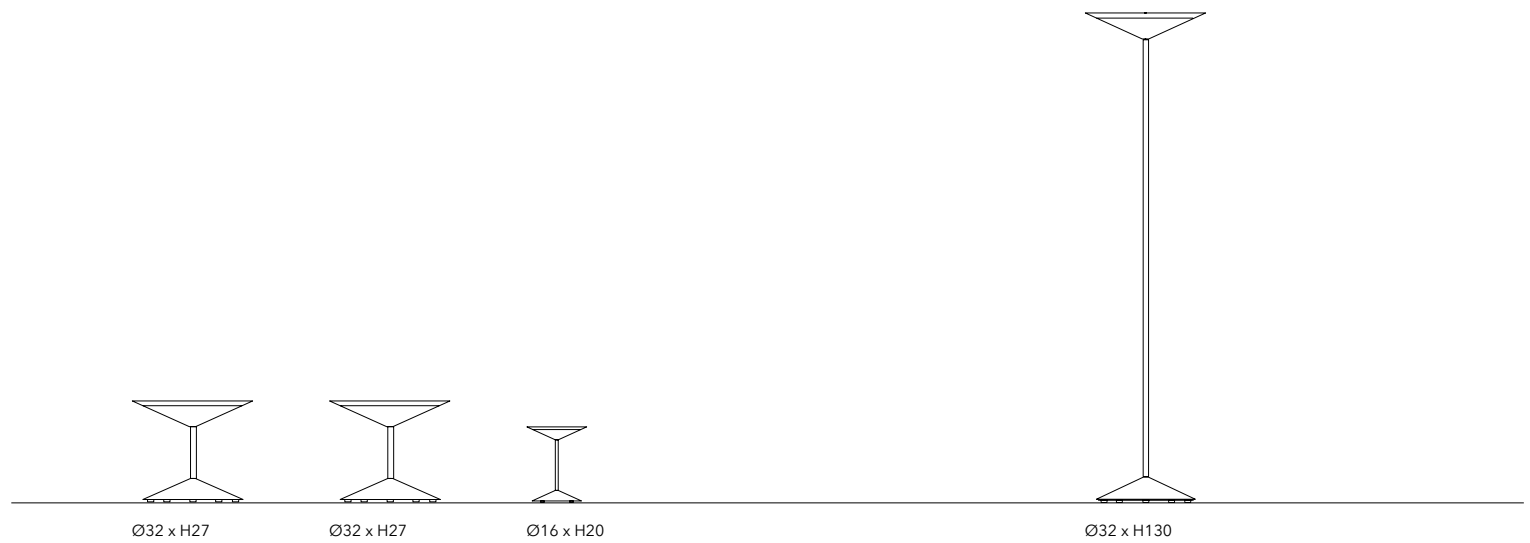

Finiture / Finishes

Struttura / Structure

Nero opaco
Matt black

Oro opaco
Matt gold

Bianco opaco
Matt white