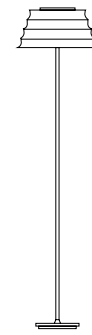

26
Altura

54
Glo

90
Mami

116
Narciso

158
Je Suis

176
C'hi

182
China

200
Angolo

212
Spoon