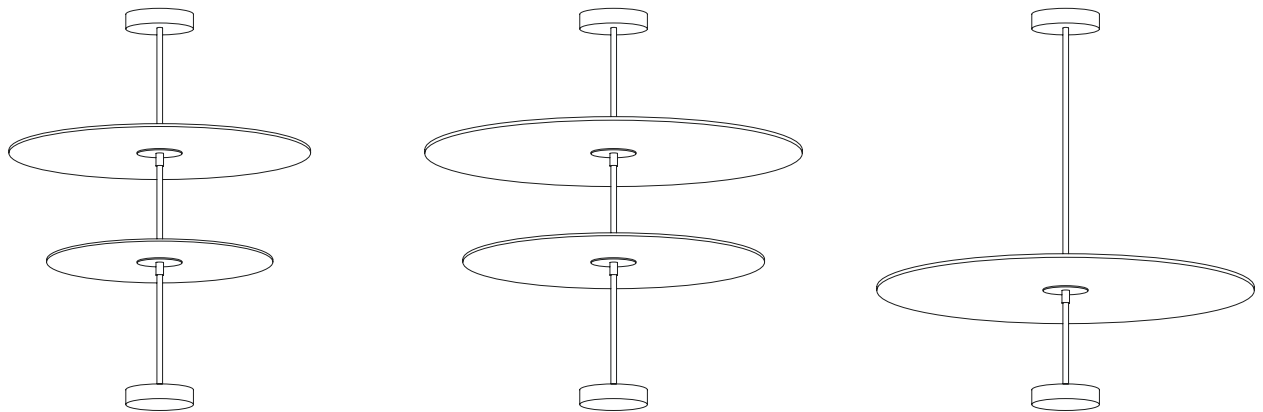

1831-22 MEDIUM STEM

Massimo 2 dischi / 2 discs max : 1 Large max, 2 Medium max, 2 Small max