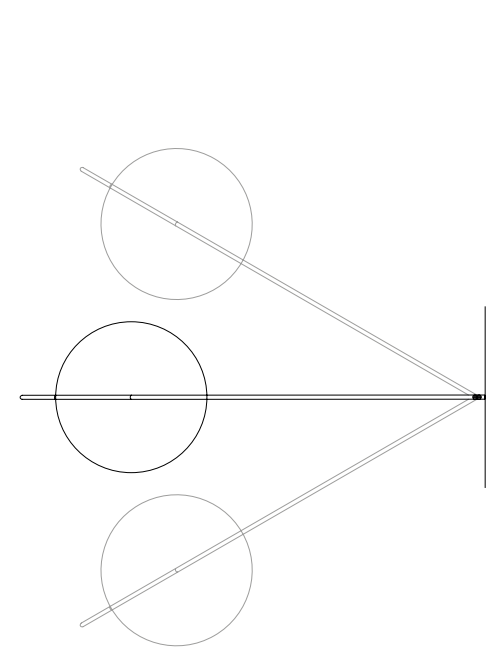

* Lunghezza cavo / cable length on-off cm 250
* Lunghezza cavo / cable length dimmer touch cm 180

* Lunghezza cavo / cable length on-off cm 250
* Lunghezza cavo / cable length dimmer touch cm 180

Finiture / Finishes

Struttura / Structure

Nero opaco
Matt black

Maniglia / Handle

Massello di ebano
Solid ebony