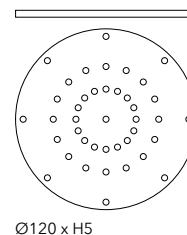

AA01-T-120-41
Bianco opaco / Matt white

AA18-T-120-41
Titanio / Titanium

Piastra tonda con massimo 41 fori
Round plate with max 41 fittings

A-PIASTRE LINEARI
A-PLATES LINEAR

AA01-L-92-08
Bianco opaco / Matt white

AA18-L-92-08
Titanio / Titanium

Piastra lineare con massimo 8 fori
Linear plate with max 8 fittings