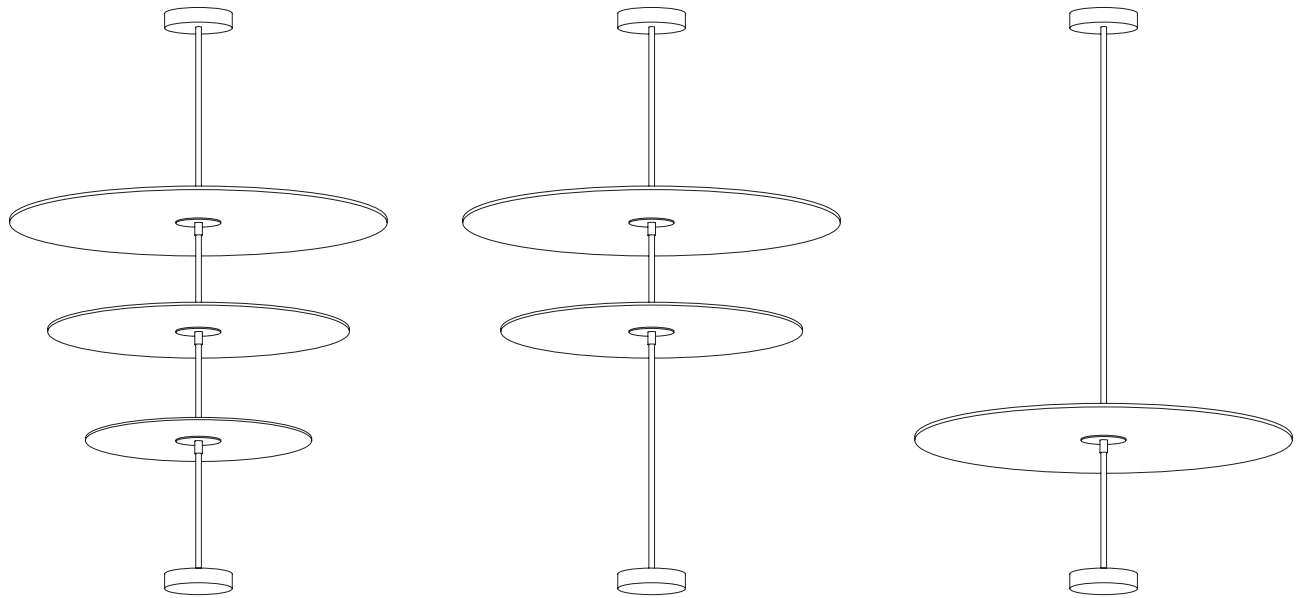

1831-23 LARGE STEM

Massimo 3 dischi / 3 discs max : 1 Large max, 2 Medium max, 3 Small max