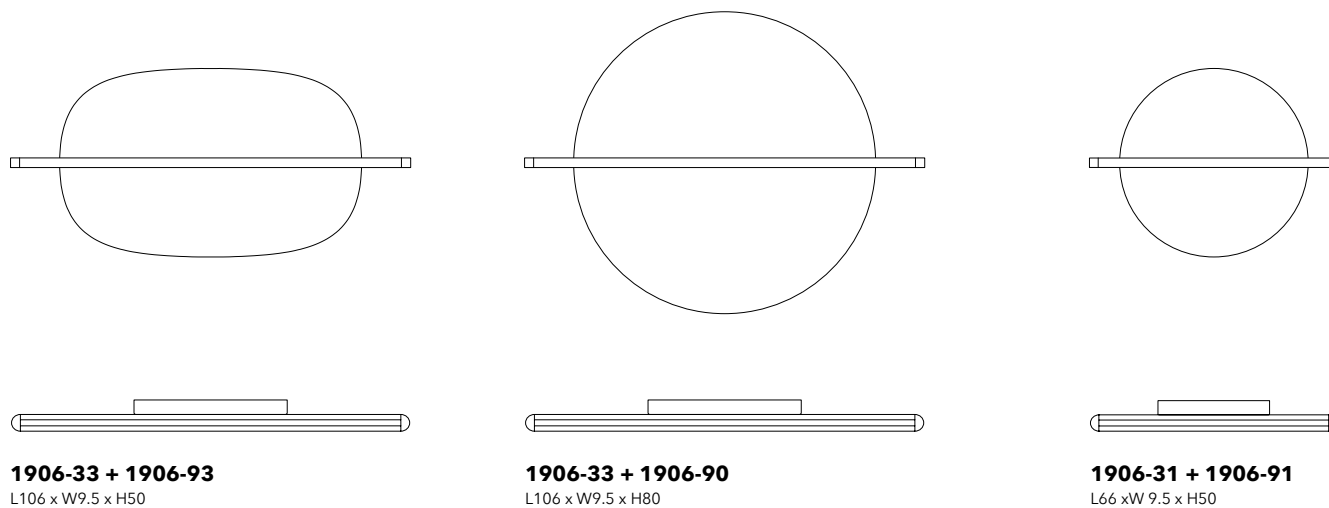

1906-33 + 1906-93
L106 x W9.5 x H50

1906-33 + 1906-90
L106 x W9.5 x H80

1906-31 + 1906-91
L66 xW 9.5 x H50

Finiture / Finishes

Struttura / Structure

Pannello Frassino / Ash panel

MDF laccato opaco / Matt laquered MDF

Tessuto acustico / Acoustic fabric (1906-90 - 1906-95)