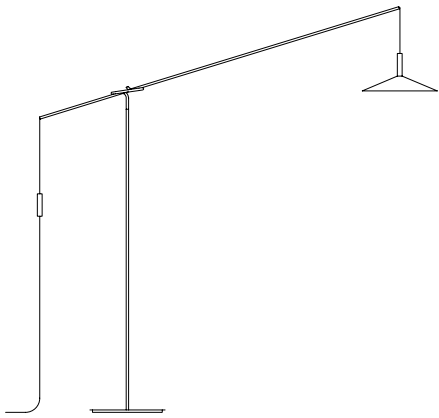

194
Morsetto

26
Altura

54
Glo