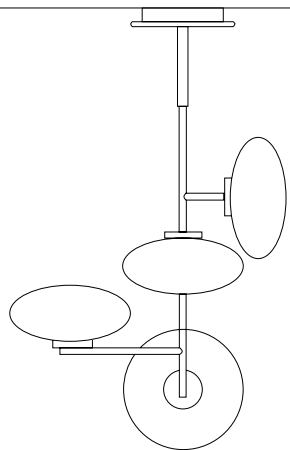

Ø70 x H115

Ø65 x H110

Finiture / Finishes

Struttura / Structure

Nero opaco
Matt black

Bronzo spazzolato
Brushed bronze

Vetro / Glass

Bianco
White