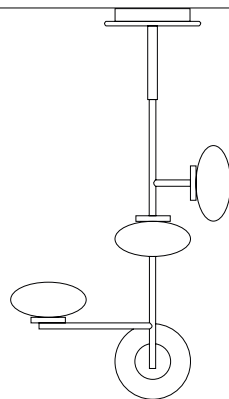

Ø65 x H110

Finiture / Finishes

Struttura / Structure

Nero opaco
Matt black

Bronzo spazzolato
Brushed bronze

Vetro / Glass

Bianco
White