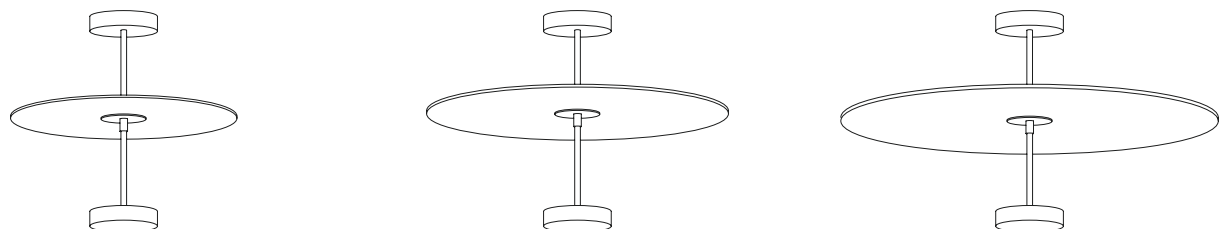

1831-21 MINI STEM

Massimo 1 disco / 1 disc max : 1 Large max, 1 Medium max, 1 Small max