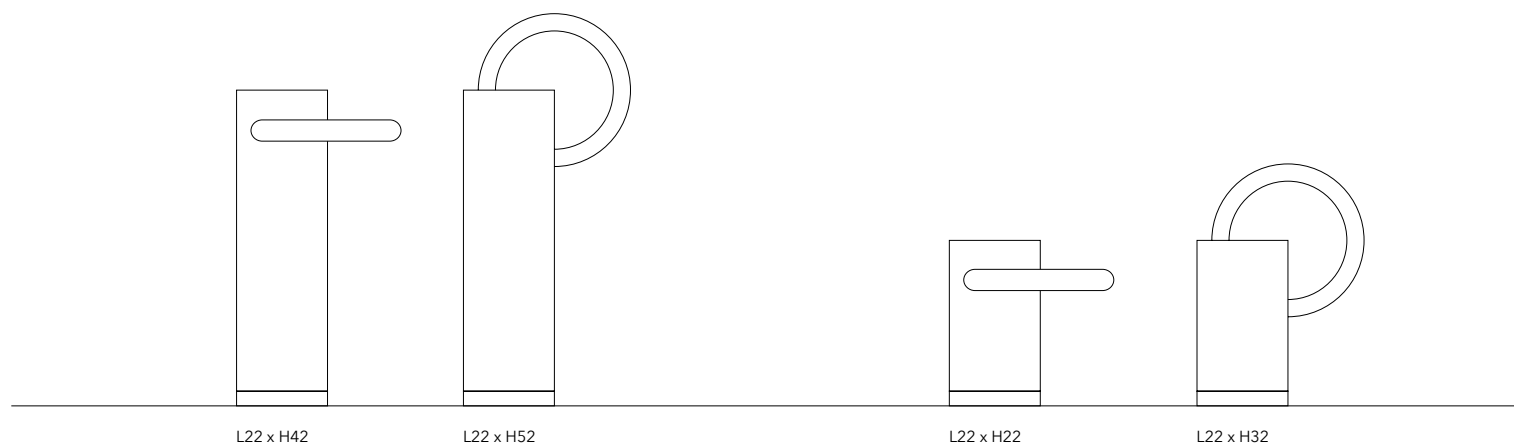

Finiture / Finishes

Struttura / Structure

Ceppo grezzo
Raw ceppo

Anello / Ring

Nero opaco
Matt black

Oro opaco
Matt gold