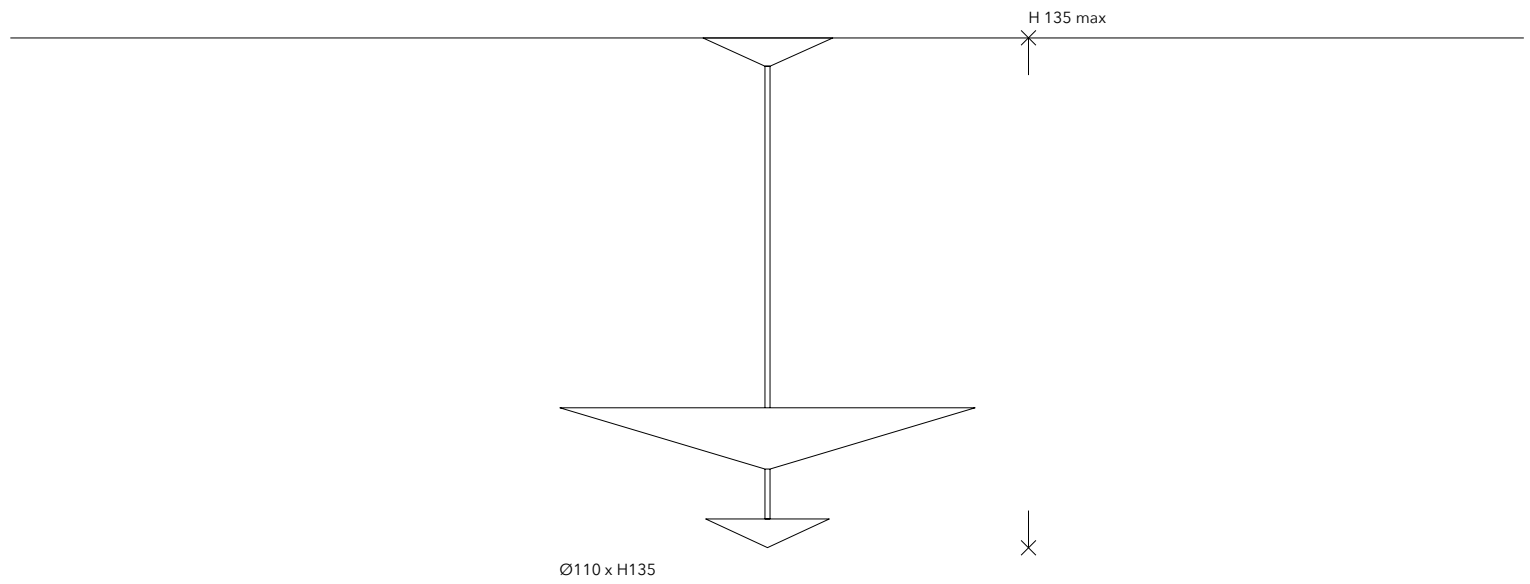

Finiture / Finishes

Struttura / Structure

Nero opaco
Matt black

Oro opaco
Matt gold

Bianco opaco
Matt white