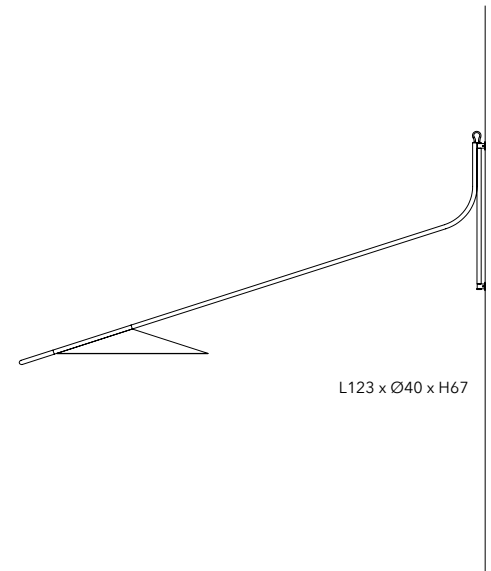

### **1908-31 MEDIUM CABLE**

14W - 3000K - 1180lm  
on-off / Dimmer touch  
IP20

\* Lunghezza cavo / cable length on-off cm 250  
 \* Lunghezza cavo / cable length dimmer touch cm 180

\* Lunghezza cavo / cable length on-off cm 250  
 \* Lunghezza cavo / cable length dimmer touch cm 180