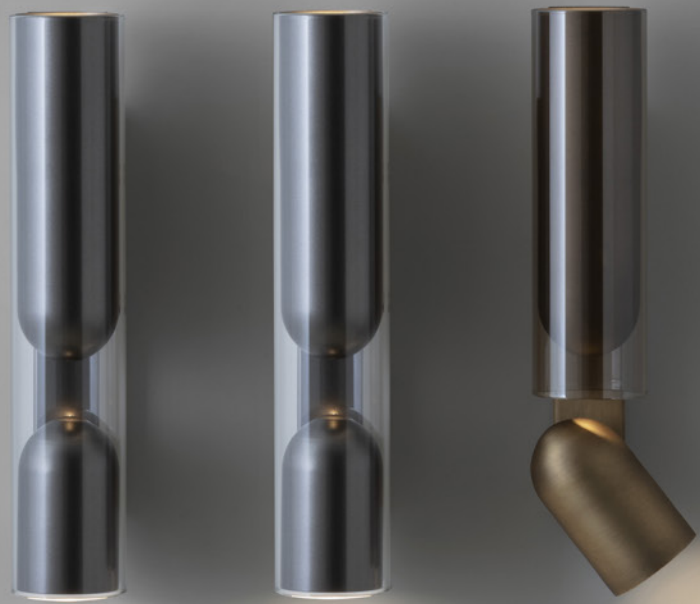

# CLASH

Clash è un'appliche che combina la leggerezza del vetro e la forza del metallo per creare un oggetto dall'estetica moderna e sofisticata, reso futuristico dalle finiture in nero opaco e bronzo spazzolato. La parte inferiore è orientabile, una caratteristica funzionale prima che estetica.

Clash is a wall lamp combining the lightness of glass and the strength of metal to create a modern and sophisticated object, with a futuristic touch given by matt black and brushed bronze finishings. The lower part is adjustable, a functional feature rather than an aesthetic one.