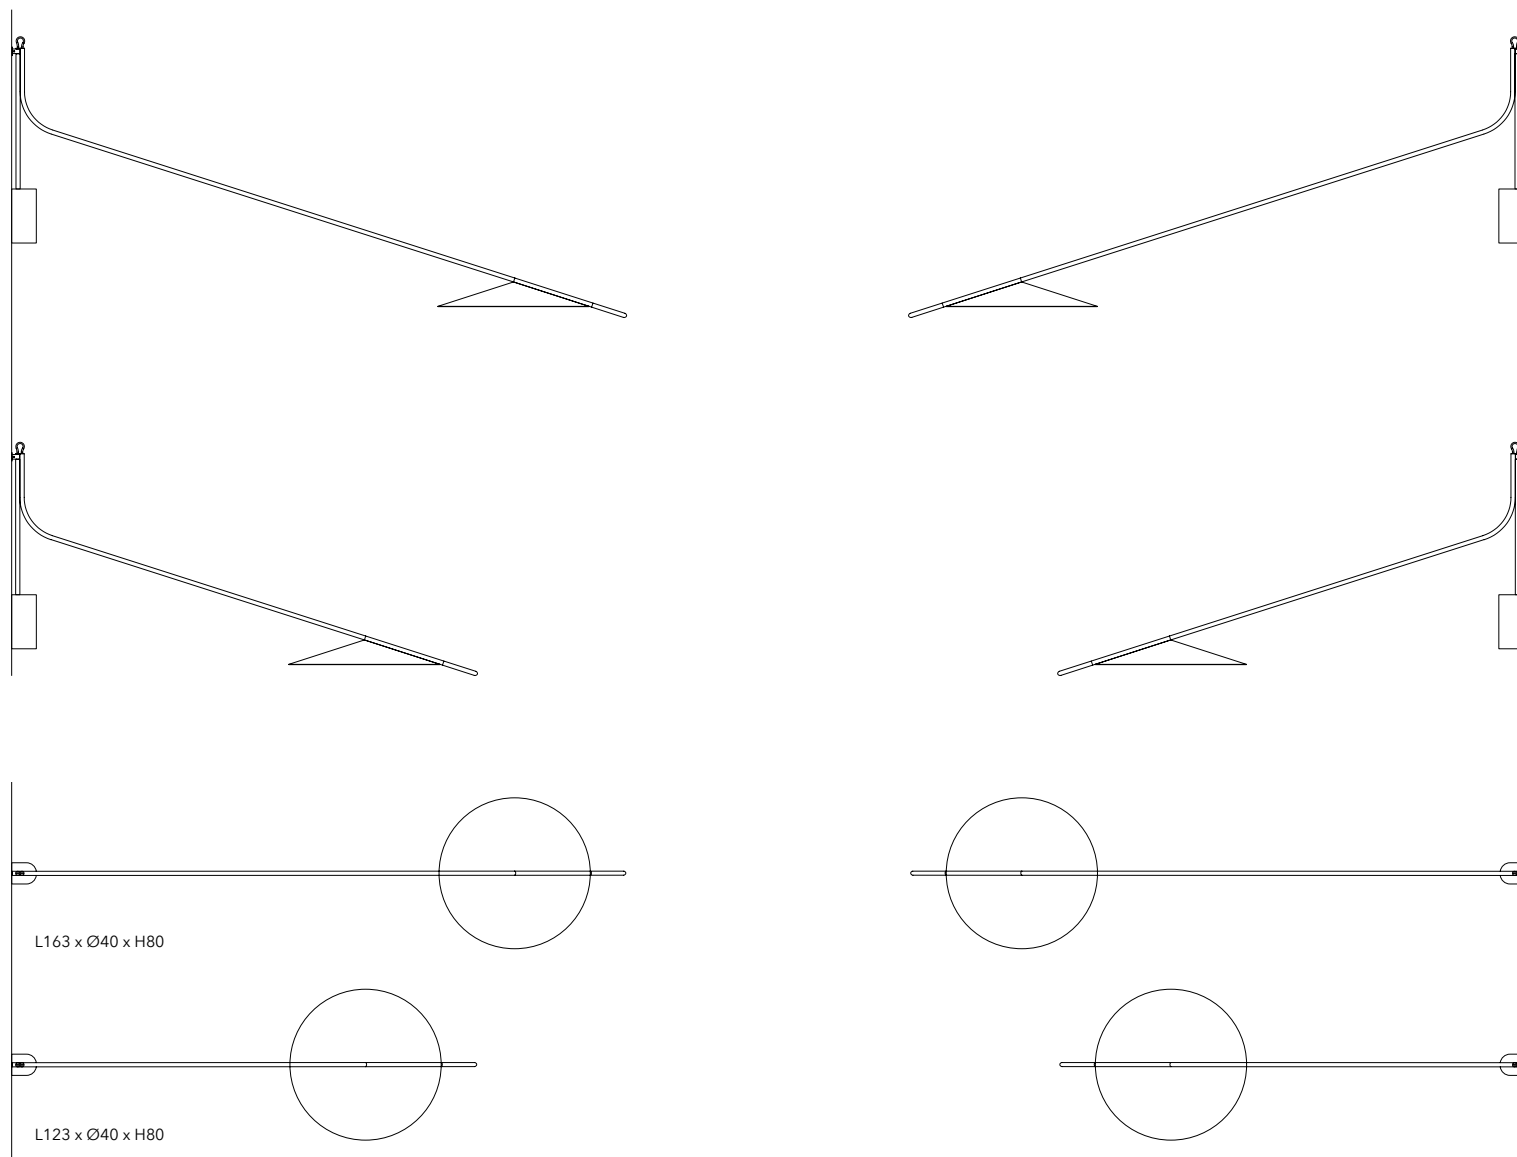

Finiture / Finishes

Struttura / Structure

Nero opaco
Matt black

Maniglia / Handle

Massello di ebano
Solid ebony