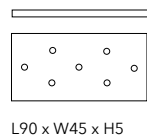

AA01-L-90-07
Bianco opaco / Matt white

AA18-L-90-07
Titanio / Titanium

Piastra rettangolare con massimo 7 fori
Rectangular plate with max 7 fittings