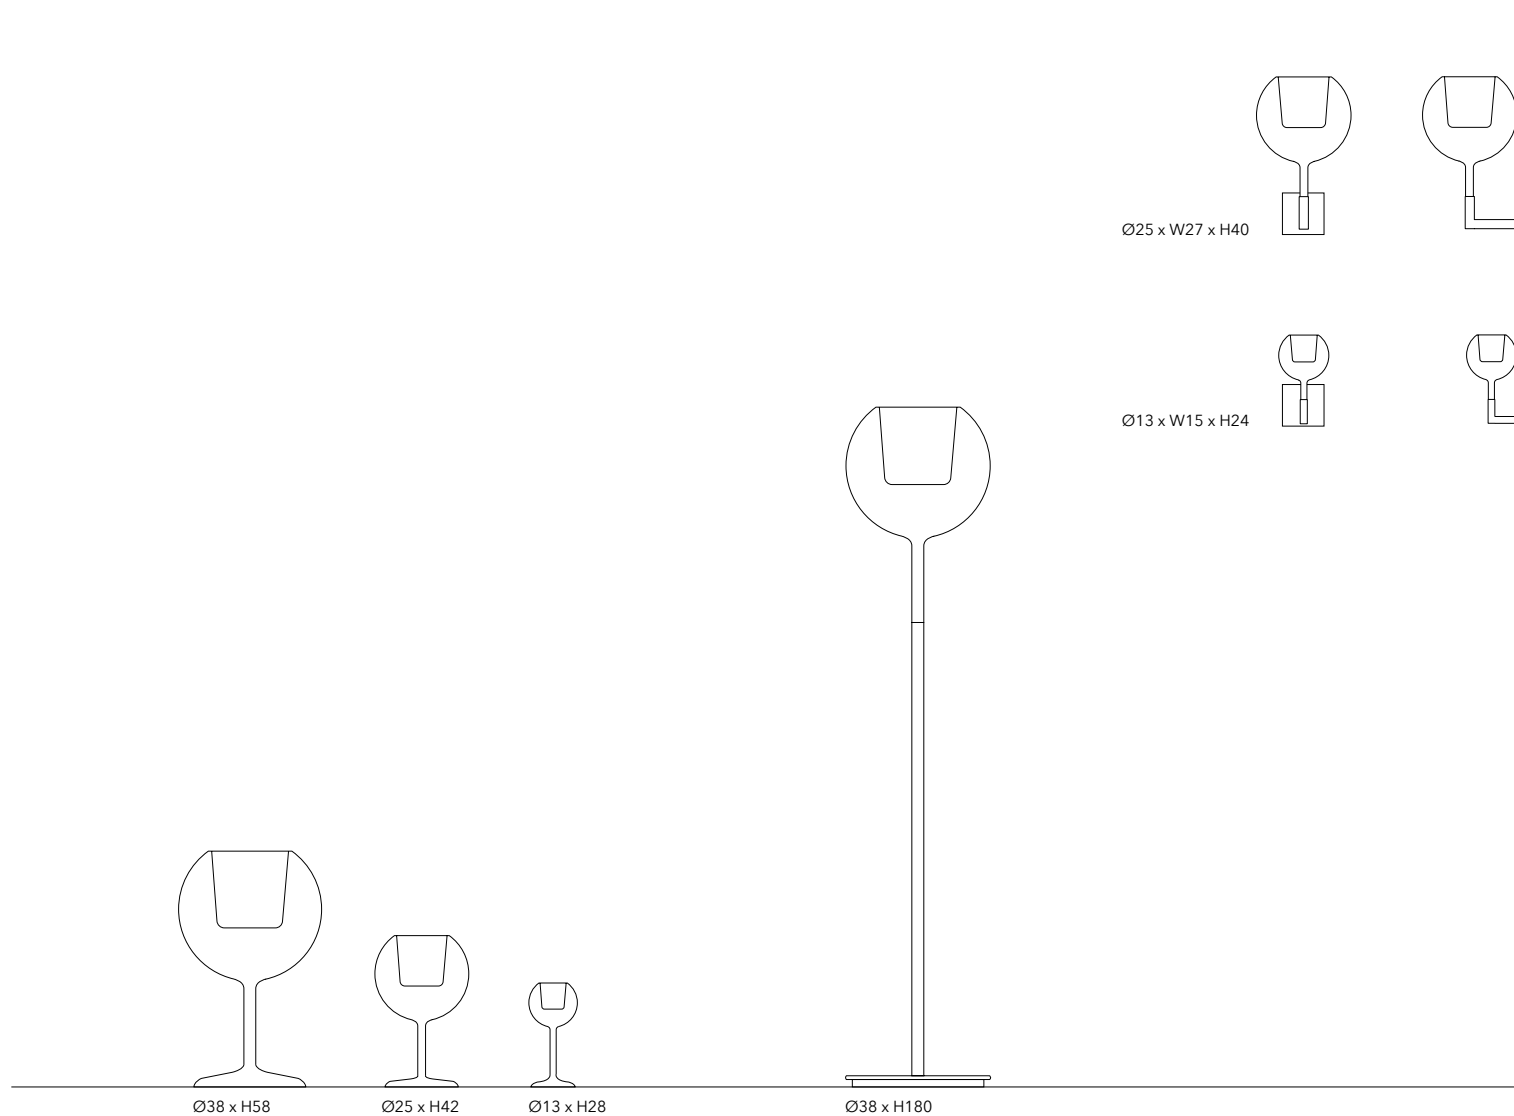

Finiture / Finishes

Struttura / Structure 0811-31 / 0811-30

Nero opaco
Matt black

Oro opaco
Matt gold

Struttura / Structure 0811-10

Cromo lucido
Glossy chrome

Oro lucido
Glossy gold

Vetri specchiati / Mirroring Glass

Trasparente
Transparent

Argento specchiato
Mirroring silver

Oro specchiato
Mirroring gold

Oro rosa specchiato
Mirroring rose gold

4ever specchiato
Mirroring 4ever

Blu specchiato
Mirroring blue

Verde specchiato
Mirroring green

Viola specchiato
Mirroring violet

Nero specchiato
Mirroring black

*Struttura 0811-10 Oro lucido disponibile solo per i vetri specchiati Oro e 4ever / Structure 0811-10 Glossy gold is only available for Gold and 4ever mirroring glasses.

*Struttura 0811-10 Cromo lucido non disponibile per i vetri specchiati Oro e 4ever / Structure 0811-10 Glossy chrome not available for Gold and 4ever mirroring glasses.