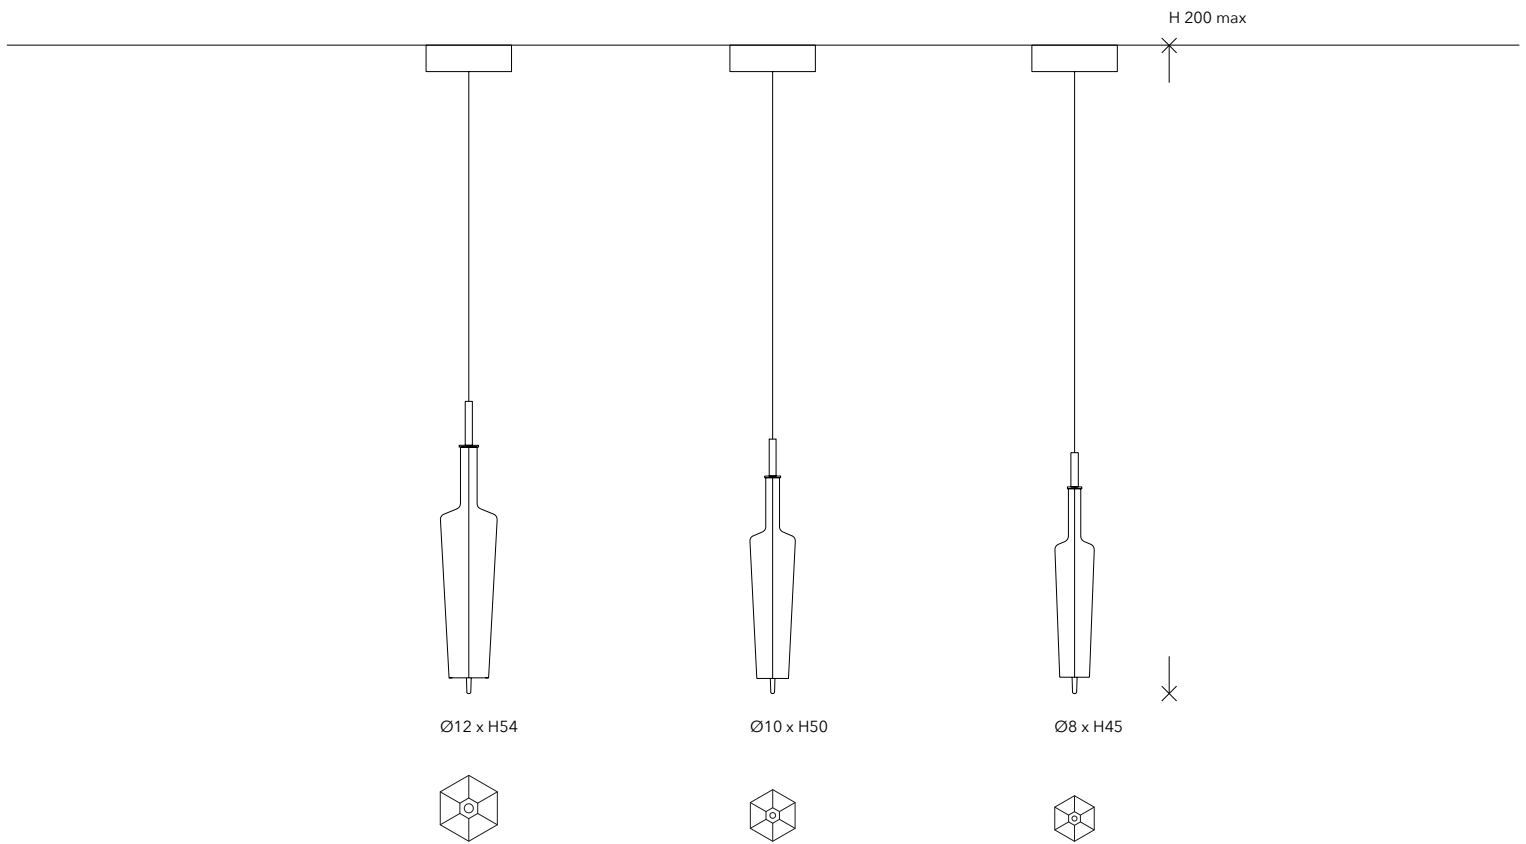

Finiture / Finishes

Struttura / Structure