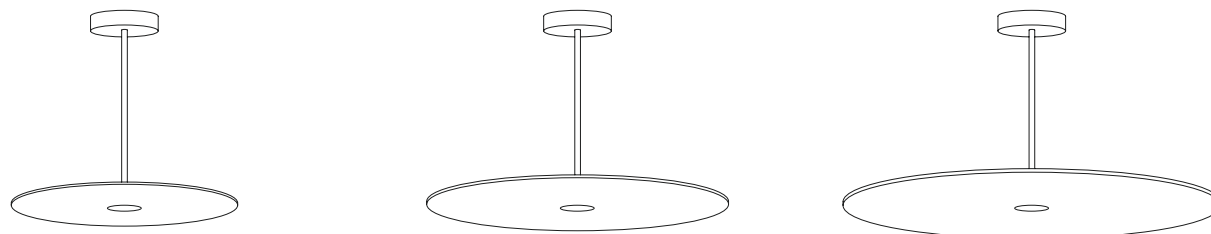

# NARCISO

Come nel mito classico Narciso guarda la sua immagine riflessa nell'acqua, così il cono dell'omonima lampada si sdoppia per diffondere e riflettere la luce delicata del corpo illuminante. Omaggio alla musica la versione da tavolo, con diffusore audio bluetooth.