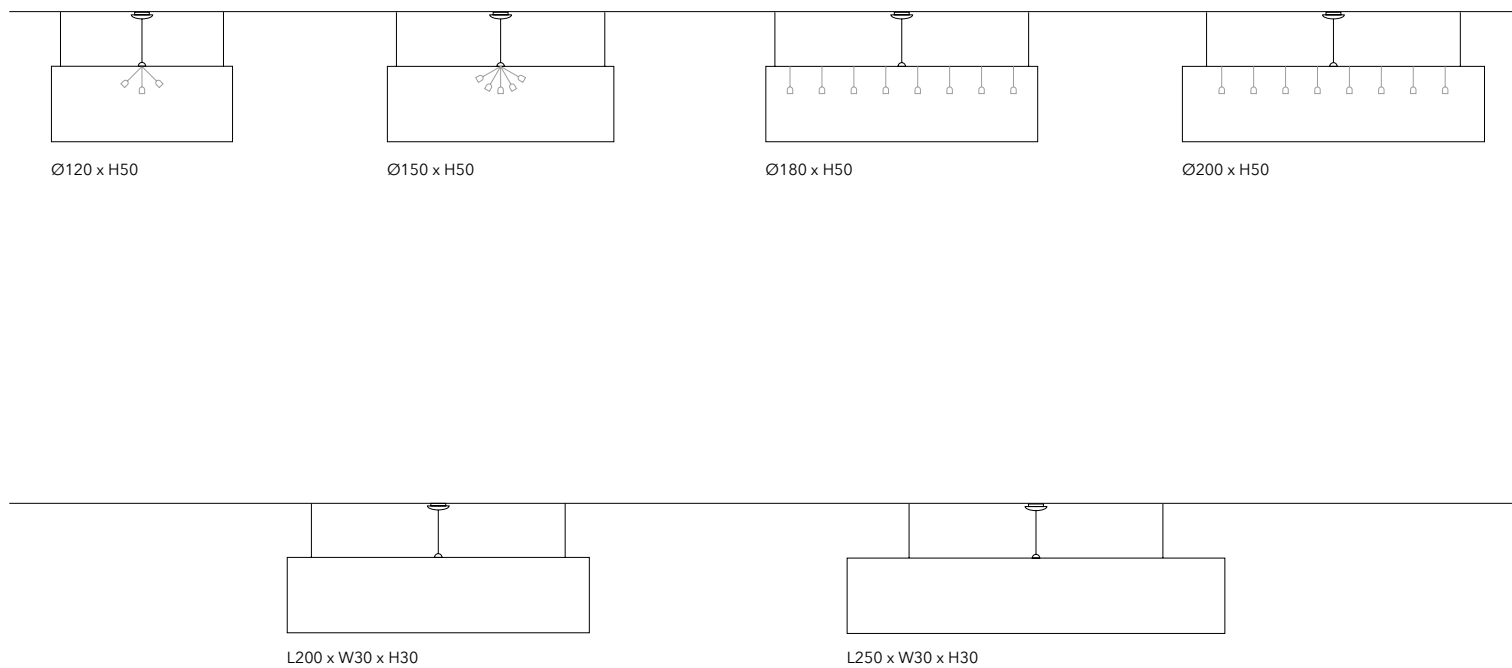

Finiture / Finishes

Paralume / Shade

Tessuti collezione p.72
Fabric collection p.72