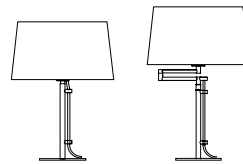

Heritage

10
New Classic

18
Tic

18
Toc

24
Tosca

30
Bridget

10
New Classic

24
Tosca

30
Bridget

30
Bridget