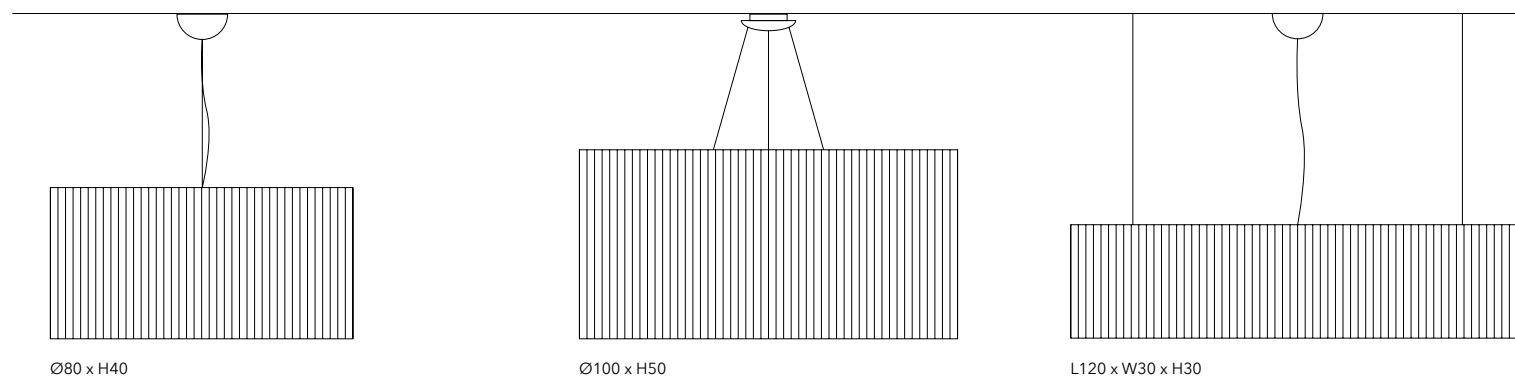

Finiture / Finishes

Paralume / Shade

Tessuti collezione p.72
Fabric collection p.72