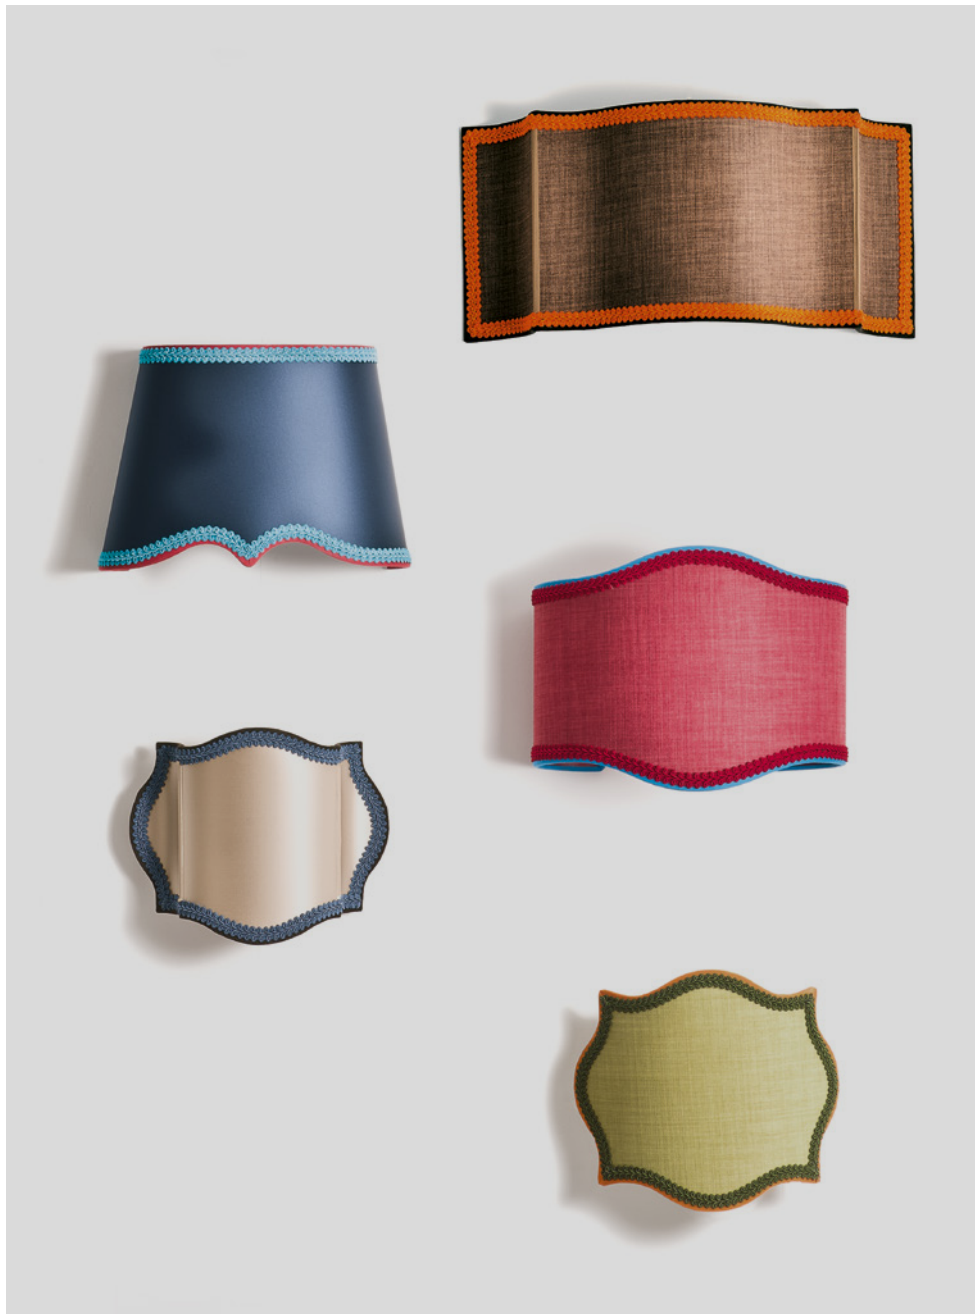

# CLUB HOUSE

Club House è una collezione dall'indole decorativa che rilegge con ironia il classico paralume in seta con passamaneria a contrasto.

Club House is a decorative collection that ironically reinterprets the classic silk shade with contrasting trimmings.