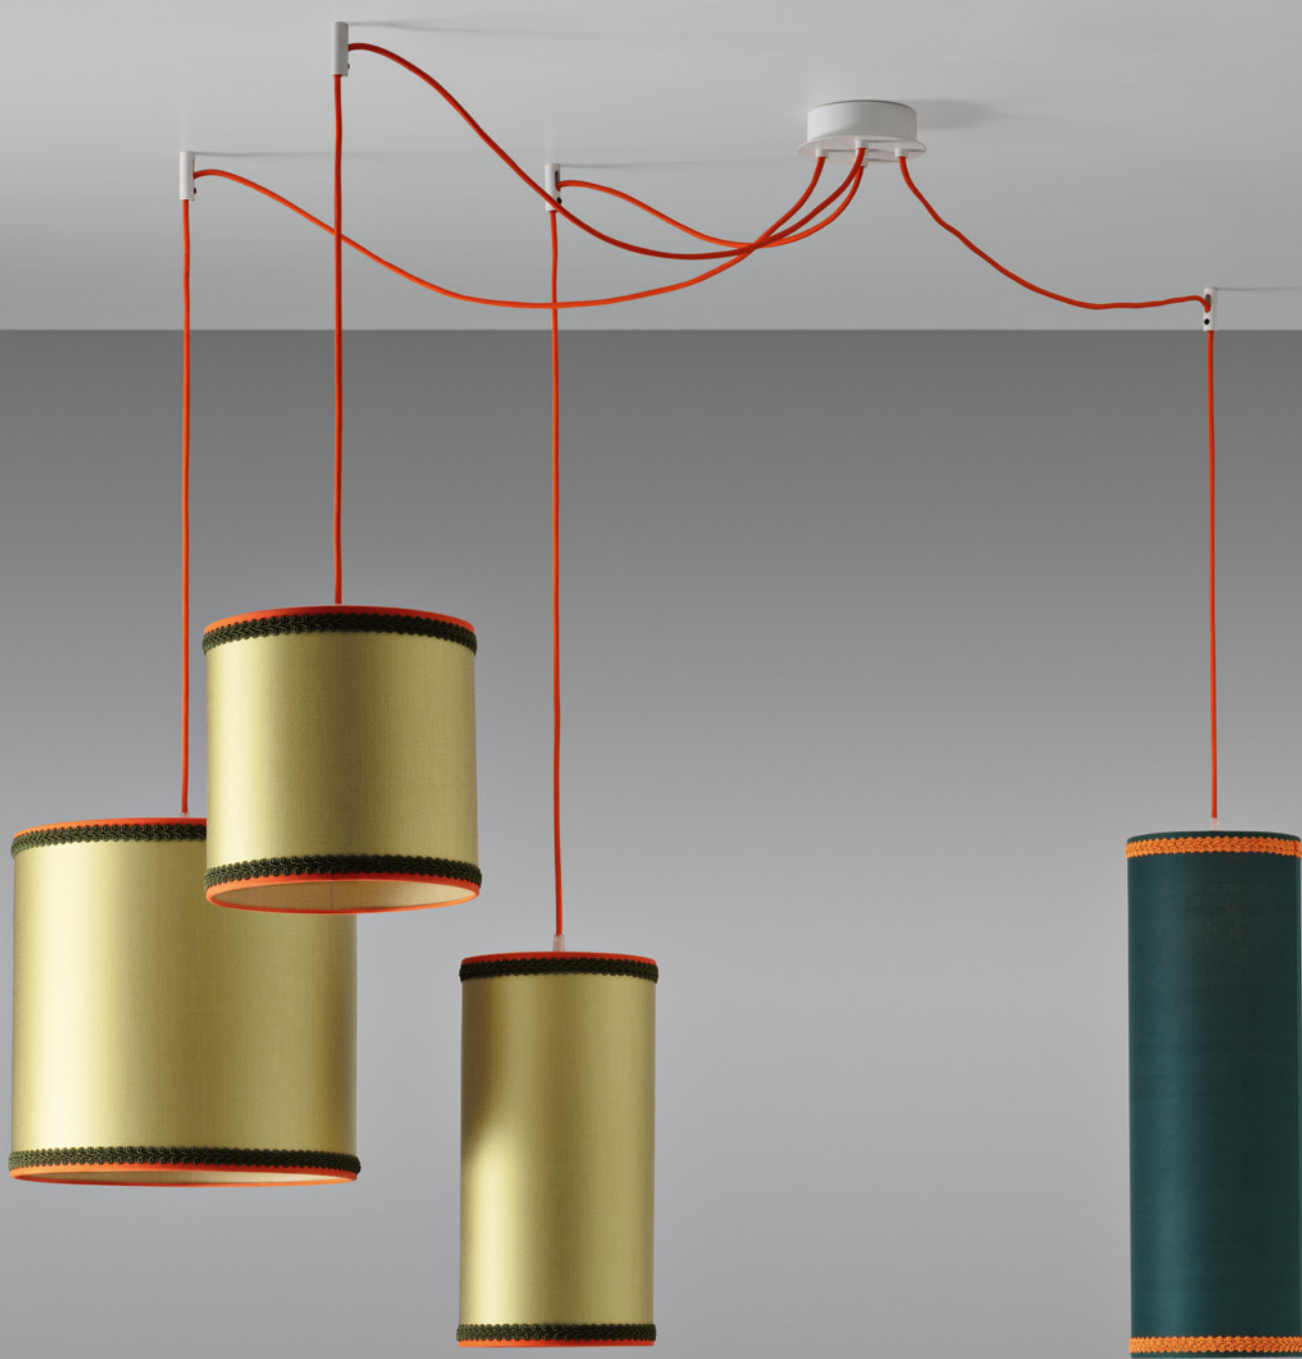

### **9540-32 SMALL ROUND**

1 x 5W LED - E14  
IP20

**Finiture / Finishes**

**Paralume / Shade**

Tessuti collezione p.72  
Fabric collection p.72

# CLUB HOUSE

Club House è una collezione dall'indole decorativa che rilegge con ironia il classico paralume in seta con passamaneria a contrasto.

Club House is a decorative collection that ironically reinterprets the classic silk shade with contrasting trimmings.