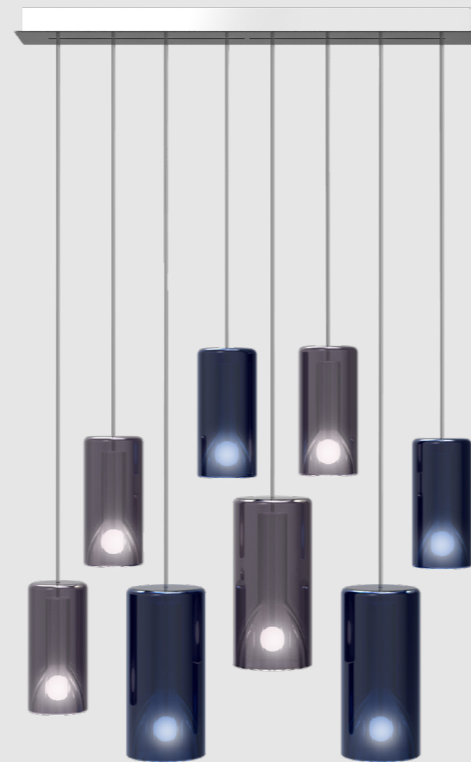

2L

Lit x8 + plate 920 x 140mm

N.2 Lit Medium (blue); N.1 Lit Medium
(violet); N.2 Lit Small (blue); N.3 Lit Small
(violet)
+
N. 1 plate 920 x 140 mm (white)