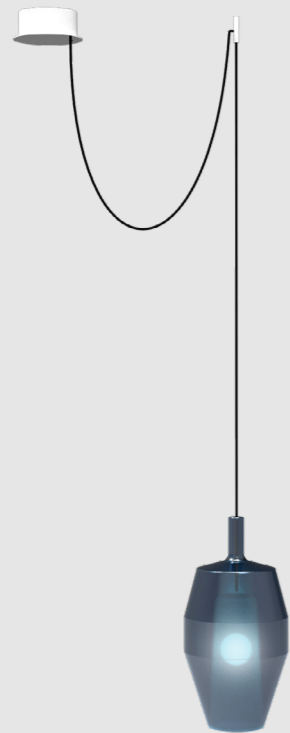

MOM

N. 1 Mom Tall (white); N. 1 Mom Slim (mustard); N. 1 Mom Fatty (white); N. 2 Mom Little (sand, powder pink)

SMALL CLUSTER

N. 3 Mom Low (blue avio)

MOM

2A

Mom x1 + decentralize

N.1 Mom Tall (blue)
+
N.1 plate Ø 130mm (white)