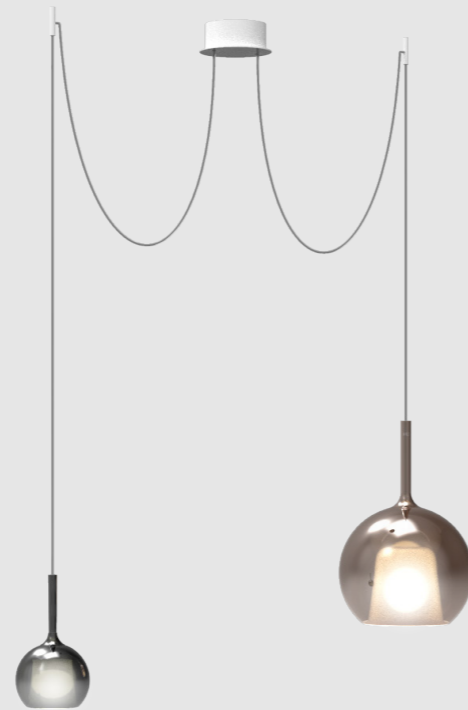

Glo is an icon of our collection, a glass sphere enhancing the glare of light, in a game of reflections back and forth between the lamp and the space or among the very lamps. The rich palette of colours and the different dimensions of the suspension lamps are a toast to creativity.

SMALL CLUSTER

GLO

N. 1 Glo Large (blue); N. 2 Glo Medium (violet, green); N. 1 Glo Mini (blue)

SMALL CLUSTER

N. 1 Glo Mini (silver); N. 1 Glo Medium (black); N. 1 Glo Large (4ever)

2A

Glo x1+ decentralize

N.1 Glo Large (transparent)
+
N.1 plate Ø 130mm (titanium)

2B

Glo x2 + decentralize

N.1 Glo Medium (rose gold); N.1 Glo
Mini (black)
+
N.1 plate Ø 130mm (white)

2C

Glo x3 + plate Ø 300mm

N.1 Glo Medium (gold); N.1 Glo Mini
(black); N.1 Glo Mini (4ever)
+
N.1 plate Ø 300mm (white)