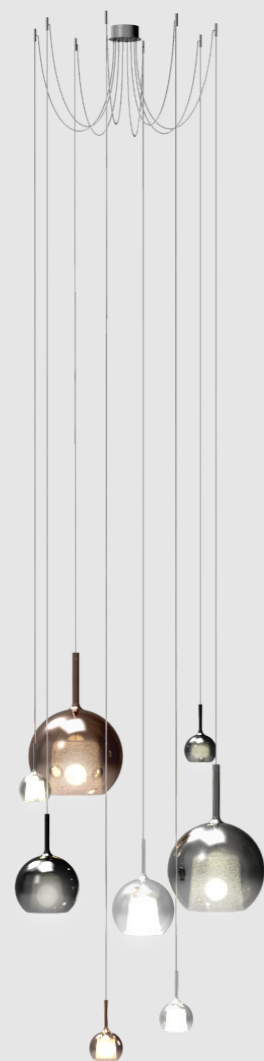

GLO 5

MOM 28

LIT 49

WONDER 68

STORM 85

INDEX

GLO

designed by
Carlo Colombo

N. 3 Glo Mini (black)

SINGLE LAMP

N. 1 Glo Large (black)

1A

Glo Mini + canopy

N.1 Glo Mini (gold) + N.1 canopy (white)

1B

Glo Medium + canopy

BIG CLUSTER

N. 3 Glo Large (green, blue, violet); N. 3 Glo Medium (green, blue, violet); N. 3 Glo Mini (green, blue, violet)

3A

Glo x8 + decentralize

N.1 Glo Large (rose gold); N.1 Glo Large (silver); N.1 Glo Medium (transparent); N.1 Glo Medium (black); N.1 Glo Mini (transparent); N.1 Glo Mini (black); N.1 Glo Mini (rose gold); N.1 Glo Mini (silver)
+
N.1 plate Ø 130mm (titanium)

3B

Glo x9 + plate Ø 800mm

N.1 Glo Large (transparent); N.1 Glo Large (silver); N.1 Glo Medium (gold); N.1 Glo Medium (silver); N.1 Glo Medium (black); N.1 Glo Medium (rose gold); N.1 Glo Mini (rose gold); N.1 Glo Mini (black); N.1 Glo Mini (gold)
+
N.1 plate Ø 800mm (white)