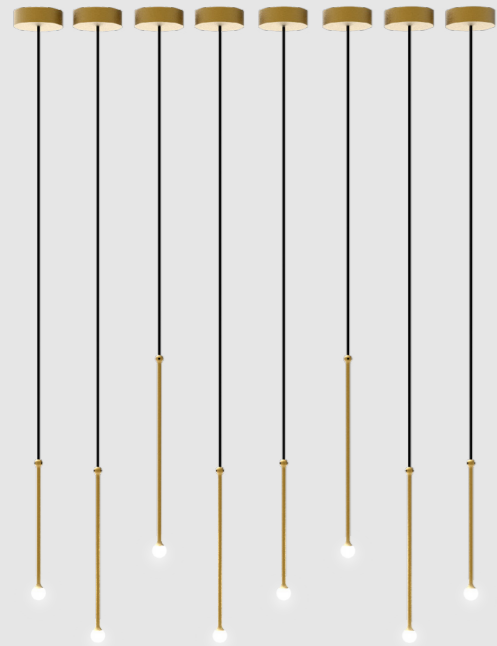

N.1 Storm Large (gold); N.1 Storm Medium (gold); N.1 Storm Mini (gold)
+
N.1 plate Ø 300mm (white)

2B

Storm x5 + plate Ø 420mm

N.3 Storm Large (graphite); N.1 Storm Medium (graphite); N.1 Storm Mini (graphite)
+
N.1 plate Ø 420mm (white)

2C

Storm x7 + plate Ø 420mm

N.3 Storm Large (gold); N.2 Storm Medium (gold); N.2 Storm Mini (gold)
+
N.1 plate Ø 420mm (white)

SMALL CLUSTER

2D

Storm x7 + plate Ø 600mm

N.3 Storm Large (rose gold); N.2 Storm Medium (rose gold); N.2 Storm Mini (rose gold)
+
N.1 plate Ø 600mm (white)

2E

Storm x8 + canopies x8

N.2 Storm Large (gold); N.3 Storm Medium (gold); N.3 Storm Mini (gold)
+
N.8 canopies (gold)

2F

Storm x8 + plate 920 x 140mm

N.2 Storm Large (rose gold); N.4 Storm Medium (rose gold); N.2 Storm Mini (rose gold)
+
N.1 plate 920 x 140mm (white)