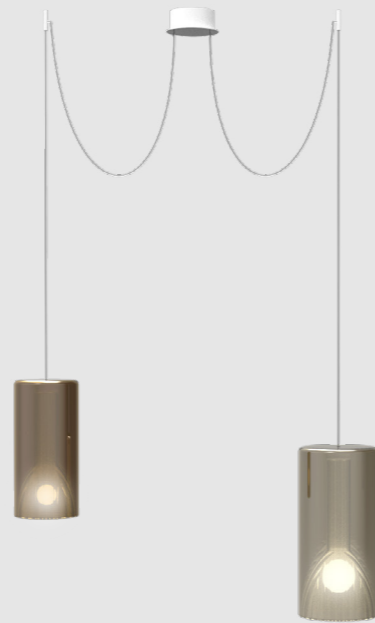

2A

Lit x1 + decentralize

N.1 Lit Large (orange)
+
N.1 plate Ø 130mm (titanium)

2B

Lit x2 + decentralize

N.1 Lit Large (gold); N.1 Lit Medium
(orange)
+
N.1 plate Ø 130mm (white)

2C

Lit x3 + decentralize