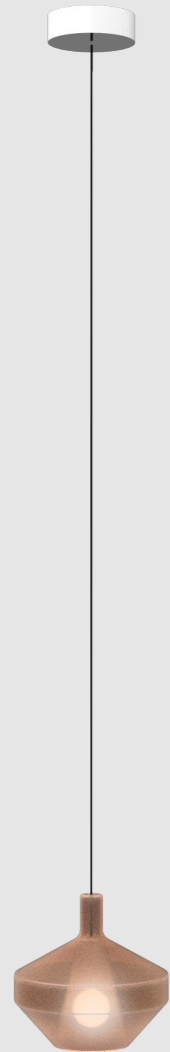

SINGLE LAMP 7

SMALL CLUSTER 12

BIG CLUSTER 19

SPECIAL PROJECT 23

SINGLE LAMP

N. 1 Glo Large (black); N. 2 Glo Mini (black)

N. 1 Glo Mini (silver); N. 1 Glo Medium (black); N. 1 Glo Large (4ever)

GLO

SINGLE LAMP 30

SMALL CLUSTER 36

BIG CLUSTER 43

MOM

MOM

N. 1 Mom Low (violet); N. 1 Mom Tall (violet); N. 1 Mom Slim (violet); N. 1 Mom Fatty (violet); N. 1 Mom Little (violet)

SINGLE LAMP

N. 1 Mom Tall (blue avio)

N. 1 Mom Low (sand); N. 1 Mom Tall (blue avio); N. 1 Mom Slim (sage green); N. 1 Mom Fatty (mustard);
N. 1 Mom Little (powder pink)

SINGLE LAMP

SINGLE LAMP

MOM

1A

Mom Little + canopy

N.1 Mom Little (sand) + N.1 canopy (white)

1B

Mom Fatty + canopy

N.1 Mom Fatty (blue) + N.1 canopy (white)

1C

Mom Slim + canopy

N.1 Mom Slim (white) + N.1 canopy (white)

1D

Mom Tall + canopy