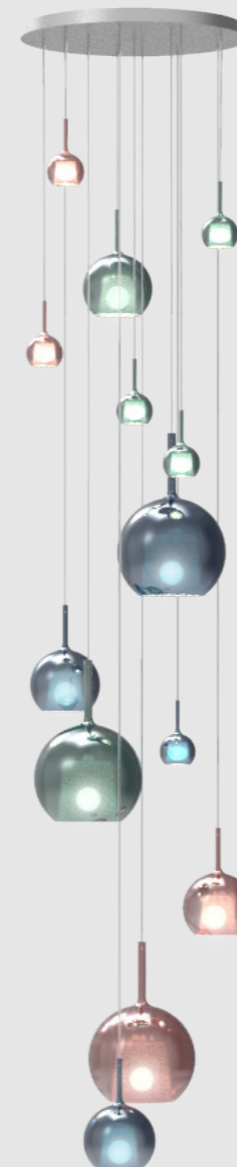

3C

Glo x13 + plate Ø 800mm

N.1 Glo Large (violet); N.1 Glo Large (blue); N.1 Glo Large (green); N.1 Glo Medium (violet); N.2 Glo Medium (blue); N.1 Glo Medium (green); N.2 Glo Mini (violet); N.1 Glo Mini (blue); N.3 Glo Mini (green)
+
N.1 plate Ø 800mm (titanium)