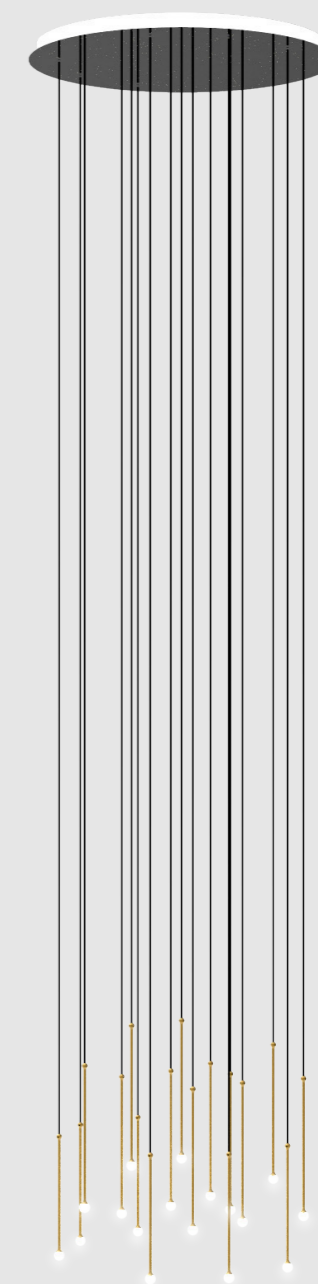

3C

Storm x17 + plate Ø 1000mm

N.11 Storm Large (gold); N.6 Storm Medium (gold)
+
N.1 plate Ø 1000mm (white)