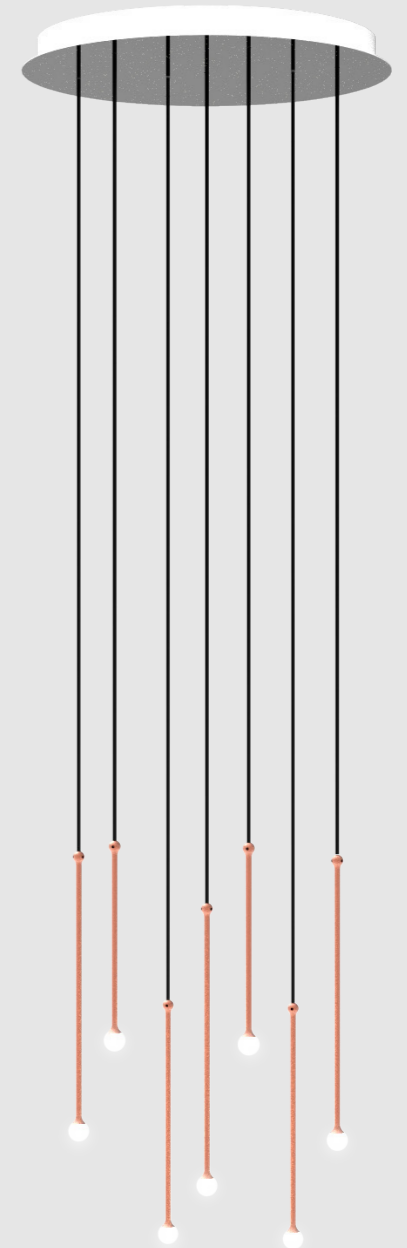

+

N.8 canopies (graphite, gold, rose gold)

SINGLE LAMP 70

SMALL CLUSTER 75

BIG CLUSTER 81

WONDER

BIG CLUSTER

N. 3 Wonder Large (transparent glass, gold metal); N. 2 Wonder Large (fumè glass, graphite metal); N. 3 Wonder Medium (fumè glass, graphite metal); N. 2 Wonder Medium (transparent glass, gold metal); N. 4 Wonder Mini (transparent glass, gold metal); N. 3 Wonder Mini (fumè glass, graphite metal)

1C

Storm Large + canopy

N.1 Storm Large (graphite) + N.1 canopy (graphite)

SINGLE LAMP 87

SMALL CLUSTER 92

BIG CLUSTER 98

STORM

N. 4 Storm Large (gold); N. 6 Storm Medium (gold); N. 3 Storm Mini (gold)

N.1 Storm Large (gold); N.1 Storm Medium (gold); N.1 Storm Mini (gold)
+
N.1 plate Ø 300mm (white)

2B

Storm x5 + plate Ø 420mm

N.3 Storm Large (graphite); N.1 Storm Medium (graphite); N.1 Storm Mini (graphite)
+
N.1 plate Ø 420mm (white)

2C

Storm x7 + plate Ø 420mm

N.3 Storm Large (gold); N.2 Storm Medium (gold); N.2 Storm Mini (gold)
+
N.1 plate Ø 420mm (white)

SMALL CLUSTER

2D

Storm x7 + plate Ø 600mm

N.3 Storm Large (rose gold); N.2 Storm Medium (rose gold); N.2 Storm Mini (rose gold)
+
N.1 plate Ø 600mm (white)