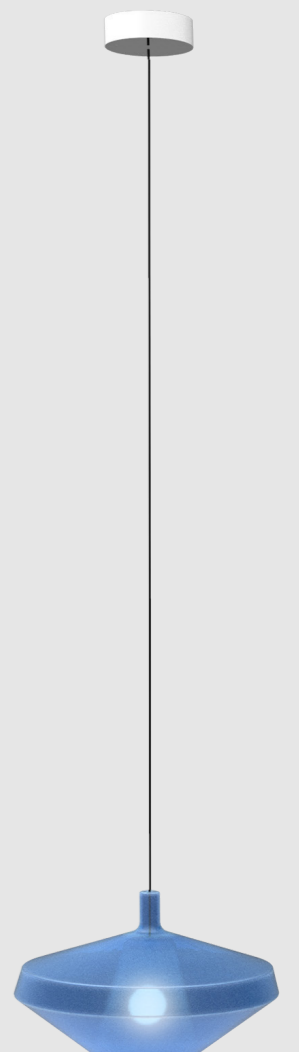

N. 1 Mom Low (sand); N. 1 Mom Tall (blue avio); N. 1 Mom Slim (sage green); N. 1 Mom Fatty (mustard);
N. 1 Mom Little (powder pink)

SINGLE LAMP

SINGLE LAMP

MOM

1A

Mom Little + canopy

N.1 Mom Little (sand) + N.1 canopy (white)

1B

Mom Fatty + canopy

N.1 Mom Fatty (blue) + N.1 canopy (white)

1C

Mom Slim + canopy

N.1 Mom Slim (white) + N.1 canopy (white)

1D

Mom Tall + canopy

N.1 Mom Tall (powder pink) + N.1 canopy (white)

SINGLE LAMP

1E

Mom Low + canopy

N.1 Mom Low (blue avio) + N.1 canopy (white)

SINGLE LAMP 30

SMALL CLUSTER 36

BIG CLUSTER 43

MOM

N. 1 Mom Low (sage green); N. 1 Mom Tall (sand); N. 2 Mom Slim (blue avio, sand); N. 1 Mom Fatty (white); N. 2 Mom Little (sage green, powder pink)

SMALL CLUSTER

MOM

SMALL CLUSTER

N. 1 Mom Low (blue); N. 1 Mom Tall (green); N. 1 Mom Slim (blue); N. 1 Mom Fatty (green); N. 1 Mom Little (blue)