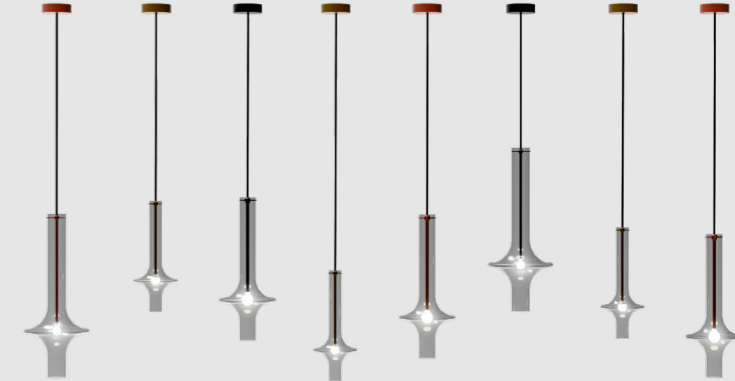

SMALL CLUSTER

2H

Wonder x8 + canopies x8

N.2 Wonder Large (fumè glass, rose gold and graphite metal); N.3 Wonder Medium (fumè glass, rose gold and graphite metal); N.3 Wonder Mini (fumè glass, gold metal)

+

N.8 canopies (graphite, gold, rose gold)