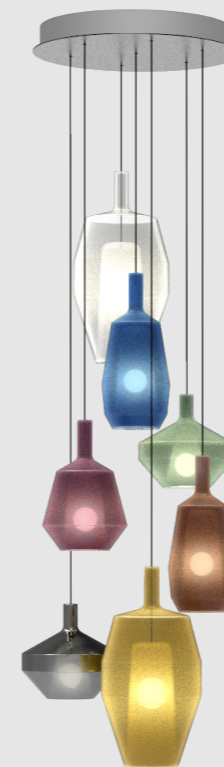

SMALL CLUSTER

2D

Mom x3 + plate Ø 300mm

N.1 Mom Tall (violet); N.1 Mom Little (blue); N.1 Mom Low (blue)
+
N.1 plate Ø 300mm (white)

2E

Mom x4 + decentralize

N.1 Mom Low (sand); N.1 Mom Tall (mustard); N.1 Mom Fatty (white); N.1 Mom Little (sage green)
+
N.1 plate Ø 130mm (titanium)

2F

Mom x5 + plate Ø 420mm

N.2 Mom Tall (violet); N.1 Mom Slim (blue); N.1 Mom Fatty (green); N.1 Mom Little (blue)
+
N.1 plate Ø 420mm (white)

2G

Mom x7 + plate Ø 420mm

N.1 Mom Tall (mustard); N.1 Mom Tall (white); N.1 Mom Slim (blue avio); N.1 Mom Slim (sand); N.1 Mom Fatty (powder pink); N.1 Mom Little (sage green); N.1 Mom Little (black)
+
N. 1 plate Ø 420mm (titanium)

SMALL CLUSTER

2H

Mom x7 + plate Ø 600mm

N.1 Mom low (blue); N.2 Mom Tall (violet); N.1 Mom Slim (blue); N.1 Mom Fatty (green); N.2 Mom Little (blue)
+
N.1 plate Ø 600mm (white)

2I

Mom x8 + plate 920 x 140mm

N.2 Mom Tall (violet); N.2 Mom Slim (blue);
N.2 Mom Fatty (green); N.2 Mom Little (blue)
+
N. 1 plate 920 x 140 mm (white)

2L

Mom x7 + plate 900 x 450mm

N.1 Mom Low (blue avio); N.1 Mom Tall (mustard); N.1 Mom Tall (powder pink); N.1 Mom Slim (white); N.1 Mom Fatty (black); N.1 Mom Little (sage green); N.1 Mom Little (sand)
+
N.1 plate 900 x 450 mm (white)