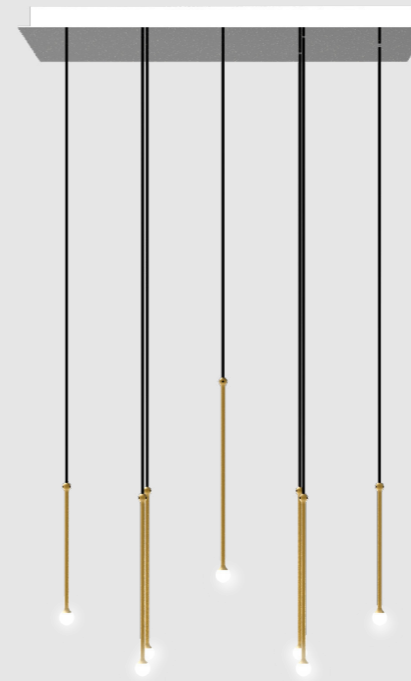

N.1 Storm Large (gold); N.1 Storm Medium (gold); N.1 Storm Mini (gold)
+
N.1 plate Ø 300mm (white)

2B

Storm x5 + plate Ø 420mm

N.3 Storm Large (graphite); N.1 Storm Medium (graphite); N.1 Storm Mini (graphite)
+
N.1 plate Ø 420mm (white)

2C

Storm x7 + plate Ø 420mm

N.3 Storm Large (gold); N.2 Storm Medium (gold); N.2 Storm Mini (gold)
+
N.1 plate Ø 420mm (white)

SMALL CLUSTER

2D

Storm x7 + plate Ø 600mm

N.3 Storm Large (rose gold); N.2 Storm Medium (rose gold); N.2 Storm Mini (rose gold)
+
N.1 plate Ø 600mm (white)

2E

Storm x8 + canopies x8

N.2 Storm Large (gold); N.3 Storm Medium (gold); N.3 Storm Mini (gold)
+
N.8 canopies (gold)

2F

Storm x8 + plate 920 x 140mm

N.2 Storm Large (rose gold); N.4 Storm Medium (rose gold); N.2 Storm Mini (rose gold)
+
N.1 plate 920 x 140mm (white)

2G

Storm x7 + plate 900 x 450mm

N.1 Storm Large (gold); N.4 Storm Medium (gold); N.2 Storm Mini (gold)
+
N.1 plate 900 x 450mm (white)

SMALL CLUSTER

2H

Storm x8 + plate 1380 x 140mm

N.2 Storm Large (graphite); N.3 Storm Medium (graphite); N.3 Storm Mini (graphite)
+
N.1 plate 1380 x 140mm (white)