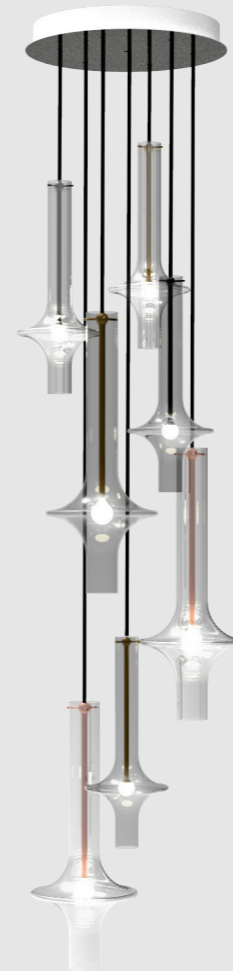

2C

Wonder x7 + plate Ø 420mm

N.2 Wonder Medium (transparent glass, rose gold metal); N.1 Wonder Medium (fumè glass, gold metal); N.2 Wonder Mini (transparent glass, gold and graphite metal); N.2 Wonder Mini (fumè glass, gold and graphite metal)

+

N.1 plate Ø 420mm (white)