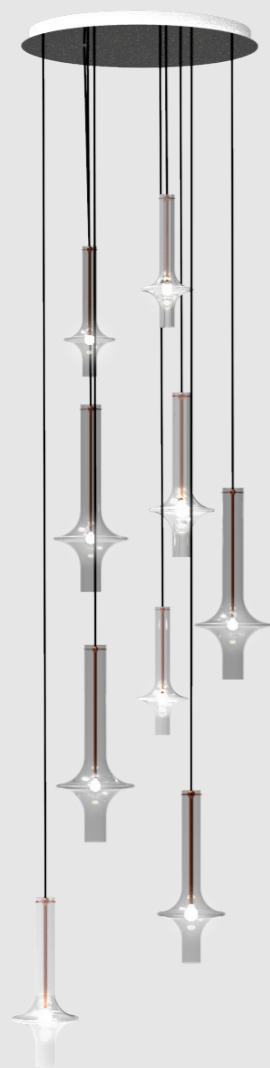

SINGLE LAMP

WONDER

SINGLE LAMP

N. 2 Wonder Mini (transparent glass, graphite metal)

WONDER

1A

Wonder Mini + canopy

N.1 Wonder Mini (transparent glass, rose gold metal) +
N.1 canopy (rose gold)

+

N.8 canopies (graphite, gold, rose gold)

SINGLE LAMP 70

SMALL CLUSTER 75

BIG CLUSTER 81

WONDER

BIG CLUSTER

N. 3 Wonder Large (transparent glass, gold metal); N. 2 Wonder Large (fumè glass, graphite metal); N. 3 Wonder Medium (fumè glass, graphite metal); N. 2 Wonder Medium (transparent glass, gold metal); N. 4 Wonder Mini (transparent glass, gold metal); N. 3 Wonder Mini (fumè glass, graphite metal)

WONDER

N. 3 Wonder Large (fumè glass, gold metal); N. 1 Wonder Large (transparent glass, graphite metal); N. 2 Wonder Medium (fumè glass, gold metal); N. 1 Wonder Medium (fumè glass, graphite metal); N. 3 Wonder Medium (transparent glass, gold metal); N. 2 Wonder Mini (transparent glass, gold metal); N. 1 Wonder Mini (transparent glass, graphite metal)

BIG CLUSTER

WONDER

3A

Wonder x9 + plate Ø 800mm

N.3 Wonder Large (fumè glass, rose gold structure);
 N.1 Wonder Medium (fumè glass, rose gold metal);
 N.2 Wonder Medium (transparent glass, rose gold metal);
 N.1 Wonder Mini (fumè glass, rose gold metal);
 N.2 Wonder Mini (transparent glass, rose gold metal);
 N.2 Wonder Mini (transparent glass, rose gold metal)
 +
 N.1 plate Ø 800mm (white)