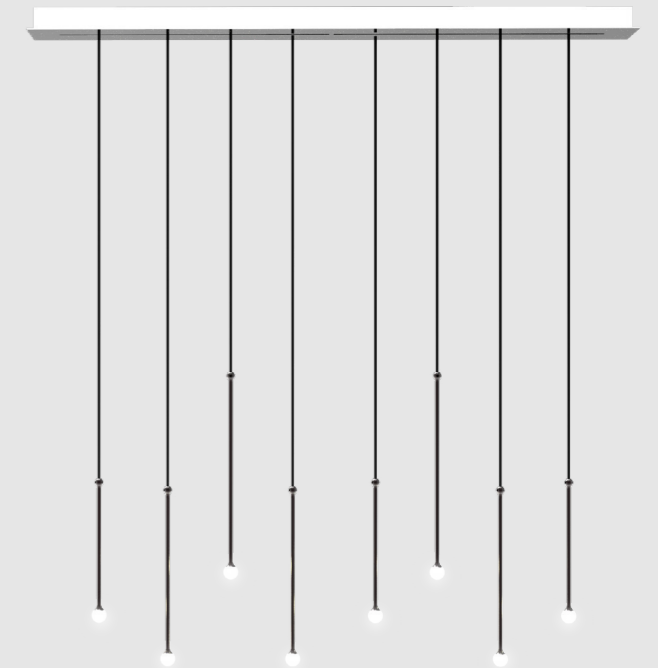

2G

Storm x7 + plate 900 x 450mm

N.1 Storm Large (gold); N.4 Storm Medium (gold); N.2 Storm Mini (gold)
+
N.1 plate 900 x 450mm (white)

SMALL CLUSTER

2H

Storm x8 + plate 1380 x 140mm

N.2 Storm Large (graphite); N.3 Storm Medium (graphite); N.3 Storm Mini (graphite)
+
N.1 plate 1380 x 140mm (white)